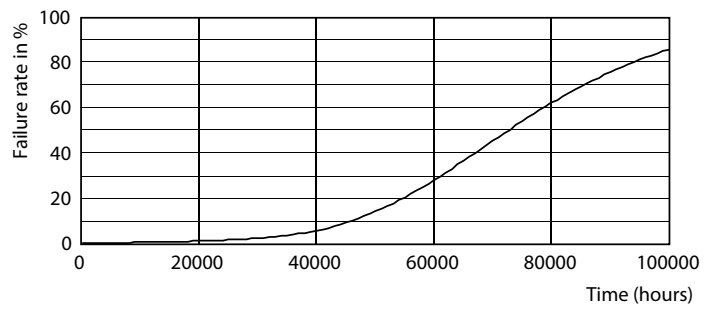

Photometric data

G13 4000K

Lifetime

G13 4000K

G13 4000K

G13 4000K

G13 4000K

T8