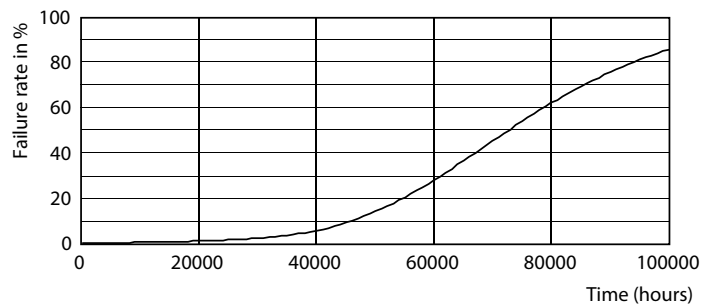

G13 3000K 1100lm

Lifetime

G13 4000K

G13 4000K

G13 4000K

G13 4000K

T8

Lifetime