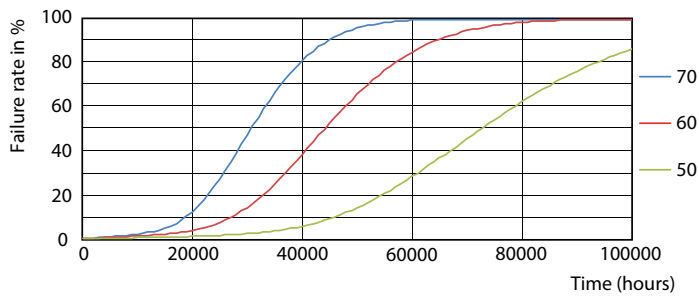

G13 3000K 1100lm

Lifetime

G13 4000K

G13 4000K

G13 4000K

G13 4000K

T8

Lifetime