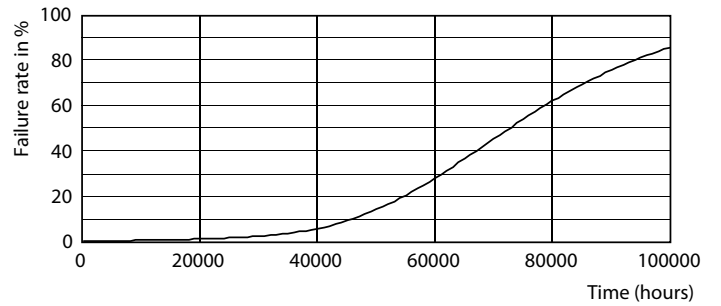

Lifetime

G13 3000K 2000lm

G13 3000K

G13 3000K

G13 3000K

G13 3000K