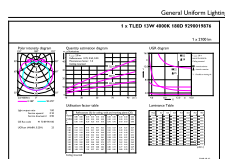

Données photométriques