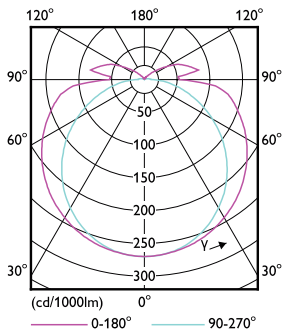

Données photométriques