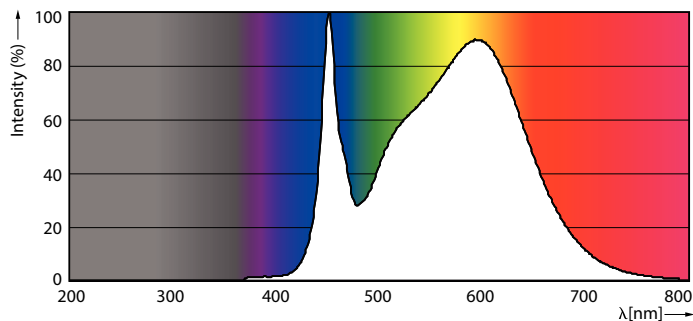

Données photométriques