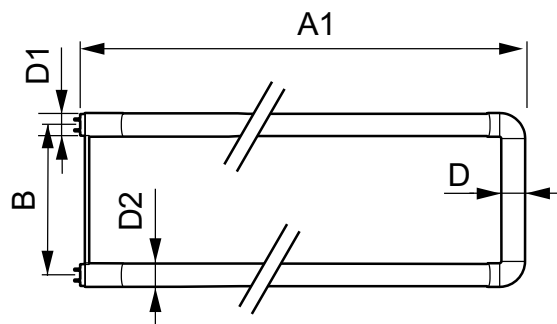

MasterClass LEDtube InstantFit T8

Liste de produits qualifiés DesignLights Consortium	DesignLights Consortium Qualified Product List
Données de produit	
Nom du produit de la commande	13T8-6U/MAS/24-840/IF21/P 10/1
EAN/CUP – Produit	046677541873
Code de commande	541870

Numérateur – Quantité par emballage	1
Numérateur – Emballages par boîte extérieure	10
Numéro de matériau (12NC)	929001987604
Poids net (pièce)	0,270 kg

Schéma dimensionnel