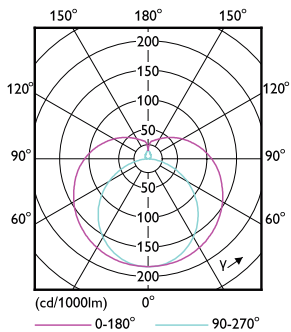

LEDtube G5 5000K

LEDtube G5 25W