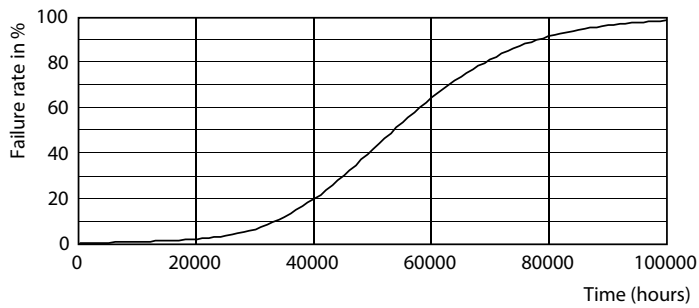

LEDtube G5 25W