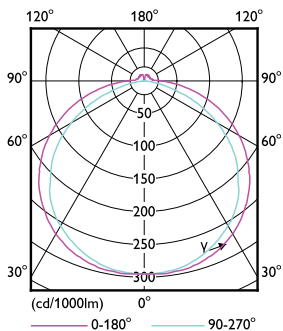

Dimensional drawing

TLED 1200mm 16-32W 1800lm 4000K G13

Product	D1	D2	A1	A2	A3
16T8/LED/48-840/MF18/G/	25.7 mm	28 mm	1198 mm	1205 mm	1212 mm
Clear 1/4 FFP					

Photometric data

LEDtube 16W G13 840 24D ND

LEDtube 16W G13 840 24D ND