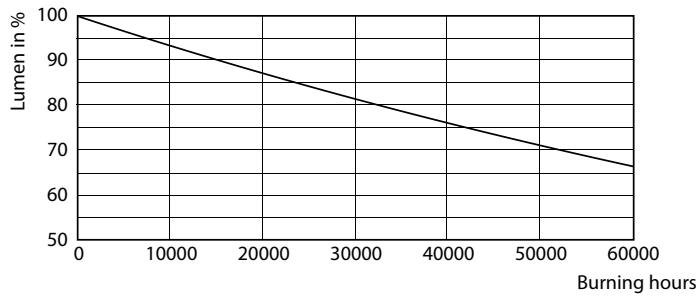

## LEDtube FA8 4000K 240D

Lifetime

LEDtube FA8 4000K 240D LifetimeVsTc

LEDtube FA8 4000K 240D FailureRate

LEDtube FA8 4000K 240D

LEDtube FA8 4000K 240D LumenVsTc

LEDtube FA8 4000K 240D