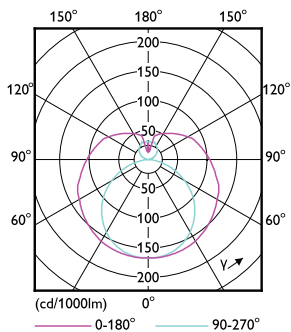

LEDtube FA8 4000K 240D

LEDtube FA8 4000K 240D