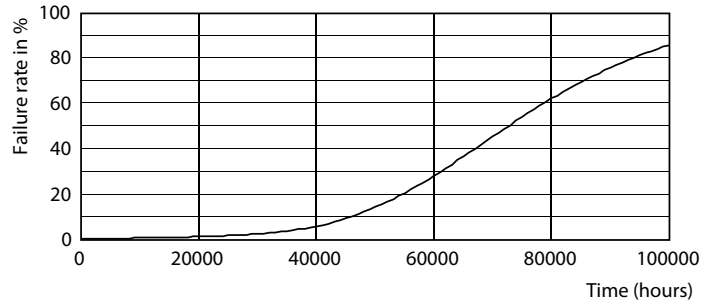

Photometric data

LEDtube 15,5W G13 T8

LEDtube 15,5W G13 T8 830

LEDtube 15,5W G13 T8 830

MasterClass LEDtube InstantFit T8

Lifetime

LEDtube 15,5W G13 T8 LumenVsTc

LEDtube 15,5W G13 T8