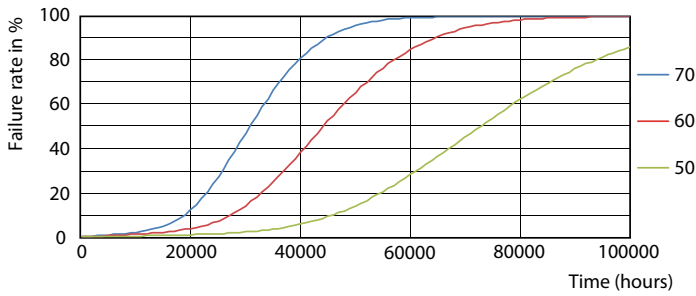

Photometric data

LEDtube 15,5W G13 T8

LEDtube 15,5W G13 T8 830

LEDtube 15,5W G13 T8 830

MasterClass LEDtube InstantFit T8

Lifetime

LEDtube 15,5W G13 T8 LumenVsTc

LEDtube 15,5W G13 T8