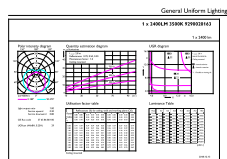

LEDtube 15,5W G13 T8 835