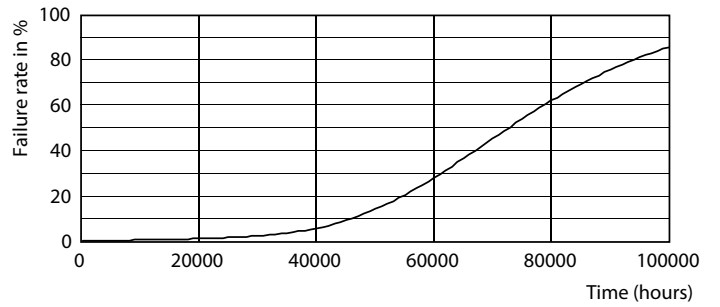

TLED 1200mmT8 120-277 15.5W 2400lm 3500K

Photometric data

LEDtube 15,5W G13 T8

LEDtube 15,5W G13 T8 835

LEDtube 15,5W G13 T8 835

MasterClass LEDtube InstantFit T8

Lifetime

LEDtube 15,5W G13 T8 LumenVsTc