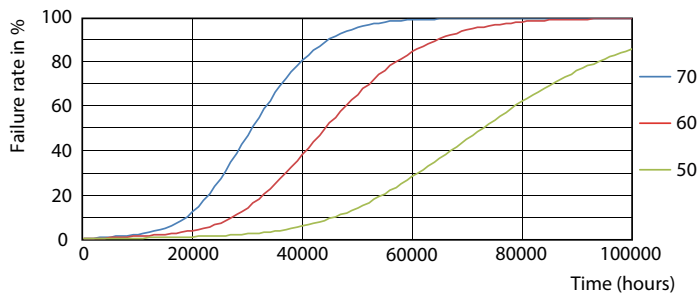

MasterClass LEDtube InstantFit T8

Lifetime

LEDtube 15,5W G13 T8