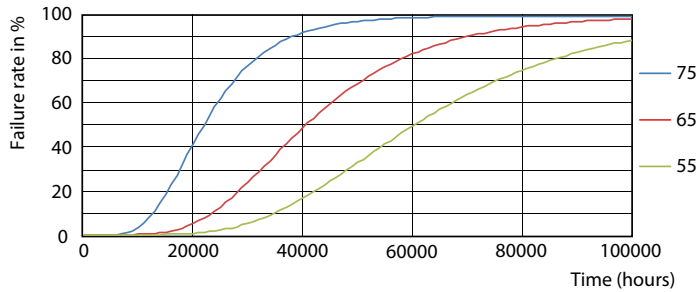

MASTER LEDtube EM/Mains

Fotometrické údaje

Životnost