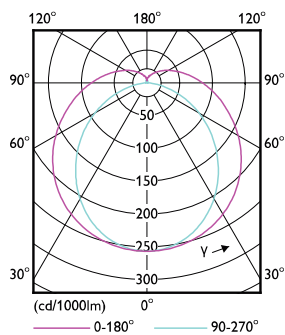

TLED_4ft_220-240V_15.5-36W2500lm_6500K_G13