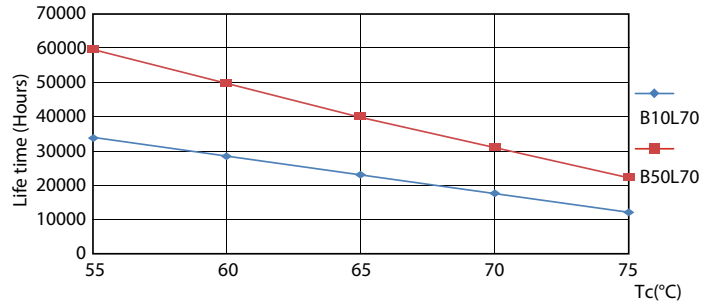

MASTER LEDtube EM/Mains

Fotometrické údaje

Životnost