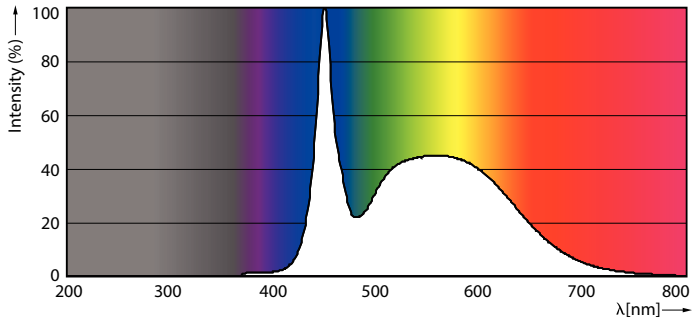

MASTER LEDtube EM/Mains

Fotometrické údaje