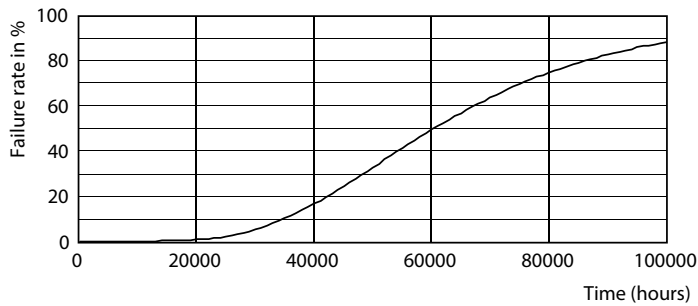

MASTER LEDtube EM/Mains

Fotometrické údaje

Životnost