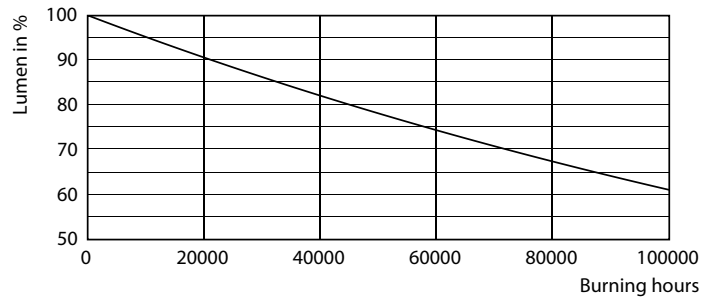

MASTER LEDtube EM/Mains

Fotometrické údaje

Životnost