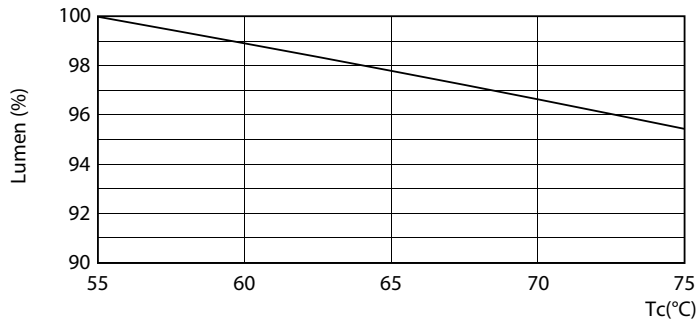

MASTER LEDtube EM/Mains

Fotometrické údaje

Životnost