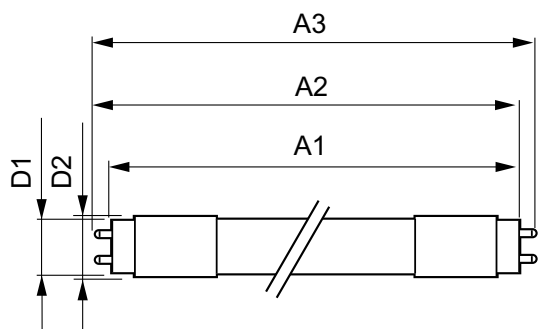

MASTER LEDtube EM/Mains

Mechanical and Housing

Délka výrobku 1200 mm

Approval and Application

Štítek energetické účinnosti (EEL) A++
Výrobek šetřící energii Yes
Značky schválení RoHS compliance CE marking KEMA Keur certificate
Spotřeba energie kWh/1000 h 16 kWh

Product Data

Úplný kód výrobku 871869964725400

Objednávací název produktu	MAS LEDtube 1200mm UO 15.5W 865 T8
EAN/UPC – výrobek	8718699647254
Objednávací kód	64725400
Číslování – počet v balení	1
Číslování – balení v krabici	10
Materiál č. (12NC)	929002020702
Celková hmotnost (kus)	0,251 kg

Varování a bezpečnost

• POZNÁMKY: Celkovou energetickou účinnost a rozptyl světla jakékoli instalace využívající tyto světelné zdroje určuje design instalace.

Rozměrové výkresy

TLED 4ft 220-240V 15.5-36W2500lm6500KG13

Product	D1	D2	A1	A2	A3
MAS LEDtube 1200mm UO 15.5W 865 T8	25,8 mm	28 mm	1198,2 mm	1205,3 mm	1212,4 mm

Fotometrické údaje