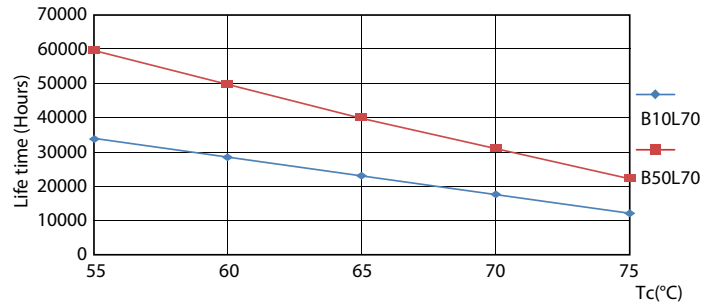

Συνάφεια χρωμάτων	<6
Δείκτης χρωματικής απόδοσης (CRI)	83
LLMF στο τέλος της ονομαστικής διάρκειας ζωής (ονομ.)	70 %
Χαρακτηριστικά ηλεκτρικής λειτουργίας	
Line Frequency	50 to 60 Hz
Συχνότητα εισόδου	50 έως 60 Hz
Κατανάλωση ενέργειας	15,5 W
Ένταση ρεύματος λαμπτήρα (μέγ.)	73 mA
Ένταση ρεύματος λαμπτήρα (ελάχ.)	67 mA
Χρόνος έναρξης (ονομ.)	0,5 s
Χρόνος προθέρμανσης στο 60% φωτισμού	0.5 s
Συντελεστής ισχύος (Κλάσμα)	0.9
Τάση (ονομ.)	220-240 V

MASTER LEDtube EM/Mains

Θερμοκρασία	
Εύρος θερμοκρασίας περιβάλλοντος	-20 °C έως +45 °C
Μέγιστη θερμο. περιβλήματος λειτουργίας (ονομ.)	55 °C
Συστήματα ελέγχου και ρύθμιση της έντασης	
Με ρύθμιση έντασης	Όχι
Μηχανικά εξαρτήματα και Περιβλήμα	
Υλικό λαμπτήρα	Πλαστικό
Μήκος προϊόντος	1.200 mm
Έγκριση και Εφαρμογή	
Προϊόν εξοικονόμησης ενέργειας	Ναι
Σημανσεις εγκρίσεων	Συμμόρφωση με την οδηγία RoHS TUV Σήμανση CE Πιστοποιητικό KEMA Keur
Κατανάλωση ενέργειας kWh/1000 ώρες	16 kWh

Light Distribution Diagram - MAS LEDtube 1200mm UO 15.5W 865 T8

MASTER LEDtube EM/Mains

Φωτομετρικά δεδομένα

Spectral Power Distribution Colour - MAS LEDtube 1200mm UO 15.5W 865 T8

Διάρκεια ζωής

Life Expectancy Diagram - MAS LEDtube 1200mm UO 15.5W 865 T8