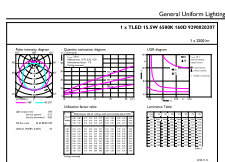

Φωτομετρικά δεδομένα

Accent Lighting Spots - MAS LEDtube 1200mm UO 15.5W 865 T8

Light Distribution Diagram - MAS LEDtube 1200mm UO 15.5W 865 T8