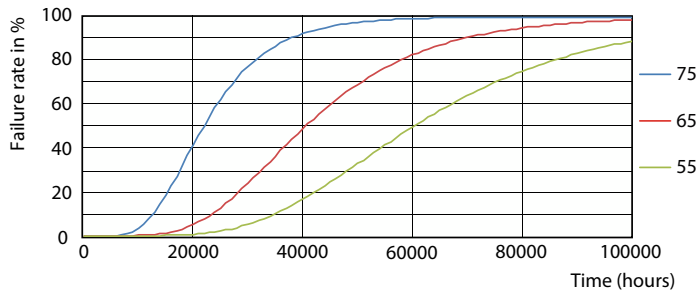

Light Distribution Diagram - MAS LEDtube 1200mm UO 15.5W 865 T8

MASTER LEDtube EM/Mains

Φωτομετρικά δεδομένα

Spectral Power Distribution Colour - MAS LEDtube 1200mm UO 15.5W 865 T8

Διάρκεια ζωής

Life Expectancy Diagram - MAS LEDtube 1200mm UO 15.5W 865 T8