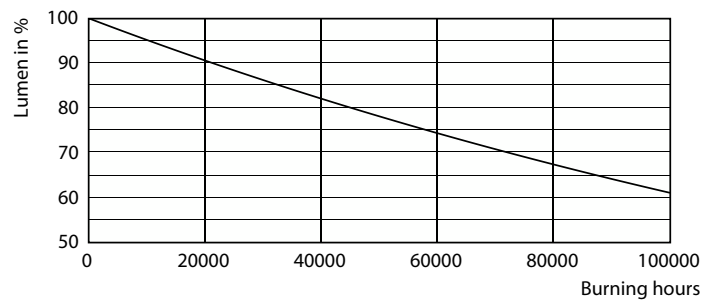

Lumen Maintenance Diagram - MAS LEDtube 1200mm UO 15.5W 865 T8