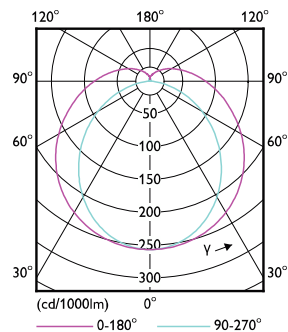

Συνάφεια χρωμάτων	<6
Δείκτης χρωματικής απόδοσης (CRI)	83
LLMF στο τέλος της ονομαστικής διάρκειας ζωής (ονομ.)	70 %
Χαρακτηριστικά ηλεκτρικής λειτουργίας	
Line Frequency	50 to 60 Hz
Συχνότητα εισόδου	50 έως 60 Hz
Κατανάλωση ενέργειας	15,5 W
Ένταση ρεύματος λαμπτήρα (μέγ.)	73 mA
Ένταση ρεύματος λαμπτήρα (ελάχ.)	67 mA
Χρόνος έναρξης (ονομ.)	0,5 s
Χρόνος προθέρμανσης στο 60% φωτισμού	0.5 s
Συντελεστής ισχύος (Κλάσμα)	0.9
Τάση (ονομ.)	220-240 V

MASTER LEDtube EM/Mains

Θερμοκρασία	
Εύρος θερμοκρασίας περιβάλλοντος	-20 °C έως +45 °C
Μέγιστη θερμο. περιβλήματος λειτουργίας (ονομ.)	55 °C
Συστήματα ελέγχου και ρύθμιση της έντασης	
Με ρύθμιση έντασης	Όχι
Μηχανικά εξαρτήματα και Περιβλήμα	
Υλικό λαμπτήρα	Πλαστικό
Μήκος προϊόντος	1.200 mm
Έγκριση και Εφαρμογή	
Προϊόν εξοικονόμησης ενέργειας	Ναι
Σημανσεις εγκρίσεων	Συμμόρφωση με την οδηγία RoHS TUV Σήμανση CE Πιστοποιητικό KEMA Keur
Κατανάλωση ενέργειας kWh/1000 ώρες	16 kWh

Σχεδιάγραμμα διαστάσεων

Product	D1	D2	A1	A2	A3
MAS LEDtube 1200mm UO 15.5W 865 T8	25,8 mm	28 mm	1.198,2 mm	1.205,3 mm	1.212,4 mm

Φωτομετρικά δεδομένα

Accent Lighting Spots - MAS LEDtube 1200mm UO 15.5W 865 T8