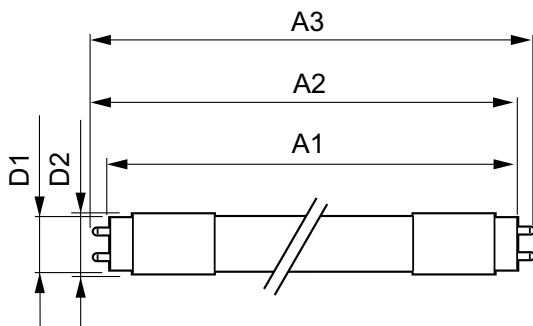

Προειδοποίηση & ασφάλεια

δεδομένα Προϊόντων

Γενικές πληροφορίες	
Βάση-κάλυμμα	G13 ROT (Rotating) [Medium Bi-Pin Fluorescent]
Ονομαστική διάρκεια ζωής	60.000 h
Κύκλος λειτουργίας	200.000
Lighting Technology	LED
Συμβατότητα με την οδηγία RoHS της ΕΕ	Ναι
Τεχνικά χαρακτηριστικά φωτισμού	
Κωδικός χρώματος	865 [CCT of 6500K]
Γωνία δέσμης (ονομ.)	160 μοίρα(ες)
Φωτεινή ροή	2.500 lm
Ανάθεση χρωμάτων	Ψυχρό φως ημέρας
Συσχετισμένη θερμοκρασία χρώματος - CCT (ονομαστική)	6500 K
Απόδοση φωτεινότητας (ονομαστική) (ονομ.)	161,00 lm/W

MASTER LEDtube EM/Mains

Θερμοκρασία	
Εύρος θερμοκρασίας περιβάλλοντος	-20 °C έως +45 °C
Μέγιστη θερμο. περιβλήματος λειτουργίας (ονομ.)	55 °C
Συστήματα ελέγχου και ρύθμιση της έντασης	
Με ρύθμιση έντασης	Όχι
Μηχανικά εξαρτήματα και Περιβλήμα	
Υλικό λαμπτήρα	Πλαστικό
Μήκος προϊόντος	1.200 mm
Έγκριση και Εφαρμογή	
Προϊόν εξοικονόμησης ενέργειας	Ναι
Σημανσεις εγκρίσεων	Συμμόρφωση με την οδηγία RoHS TUV Σήμανση CE Πιστοποιητικό KEMA Keur
Κατανάλωση ενέργειας kWh/1000 ώρες	16 kWh

Σχεδιάγραμμα διαστάσεων

Product	D1	D2	A1	A2	A3
MAS LEDtube 1200mm UO 15.5W 865 T8	25,8 mm	28 mm	1.198,2 mm	1.205,3 mm	1.212,4 mm

Φωτομετρικά δεδομένα

Accent Lighting Spots - MAS LEDtube 1200mm UO 15.5W 865 T8