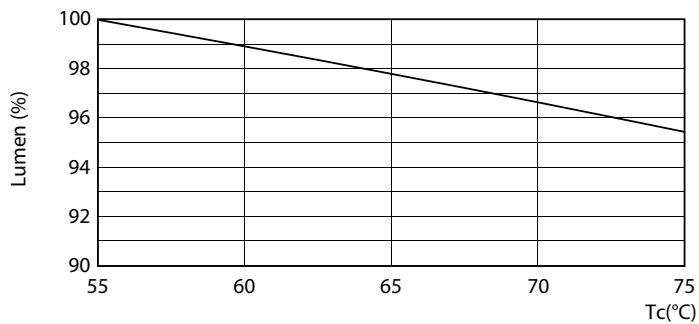

Life Expectancy Diagram - MAS LEDtube 1200mm UO 15.5W 865 T8

Lumen Maintenance Diagram - MAS LEDtube 1200mm UO 15.5W 865 T8