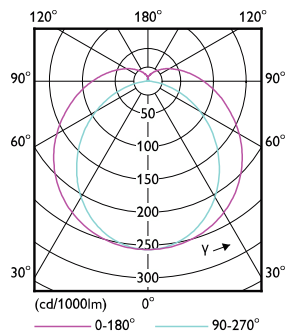

Maatschets

| Product | D1 | D2 | A1 | A2 | A3 |
|------------------------------------|---------|-------|------------|------------|------------|
| MAS LEDtube 1200mm UO 15.5W 865 T8 | 25,8 mm | 28 mm | 1.198,2 mm | 1.205,3 mm | 1.212,4 mm |

Fotometrische gegevens

Accent Lighting Spots - MAS LEDtube 1200mm UO 15.5W 865 T8

Light Distribution Diagram - MAS LEDtube 1200mm UO 15.5W 865 T8

MASTER LEDtube EM/Mains T8

Fotometrische gegevens

Spectral Power Distribution Colour - MAS LEDtube 1200mm UO 15.5W 865 T8