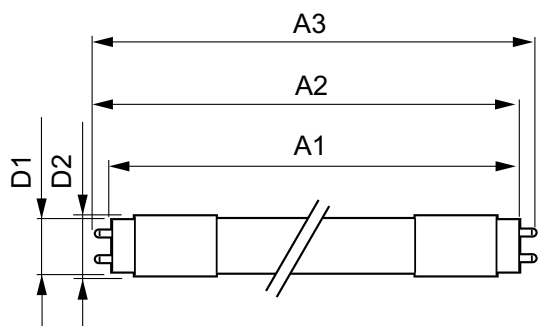

MASTER LEDtube EM/Mains T8

Spanning (nom.)	220-240 V

Operationele temperatuur

Omgevingstemperatuurbereik	-20 °C t/m 45 °C
T-behuizing maximaal (nom.)	55 °C

Dimbaarheid en regelsystemen

Dimbaar	Nee

Eigenschappen behuizing en afmetingen

Lampmateriaal	Kunststof
Productlengte	1.200 mm

Keurmerken en classificaties

Energiebesparend product	Ja
Keurmerken	Conform RoHS TÜV CE-markering KEMA Keur-certificaat

Energieverbruik kWh/1.000 uur	16 kWh

Productgegevens

Productnaam voor bestelling	MAS LEDtube 1200mm UO 15.5W 865 T8
Volledige productnaam	MASTER LEDtube 1200mm UO 15.5W 865 T8
Full EOC	871869964725400
Bestelcode	64725400
Materiaaln. (12NC)	929002020702
Lokale code	64725400
Numerator - Aantal per pak	1
EAN/UPC - product/behuizing	8718699647254
Numerator - Dozen per buitendoos	10
EAN/UPC - Case	8718699647261

Maatschets

Product	D1	D2	A1	A2	A3
MAS LEDtube 1200mm UO 15.5W 865 T8	25,8 mm	28 mm	1.198,2 mm	1.205,3 mm	1.212,4 mm

Fotometrische gegevens