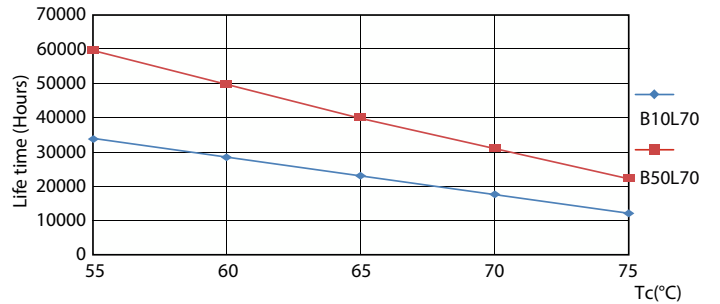

Life Expectancy Diagram - MAS LEDtube 1200mm UO 15.5W 865 T8

Levensduur