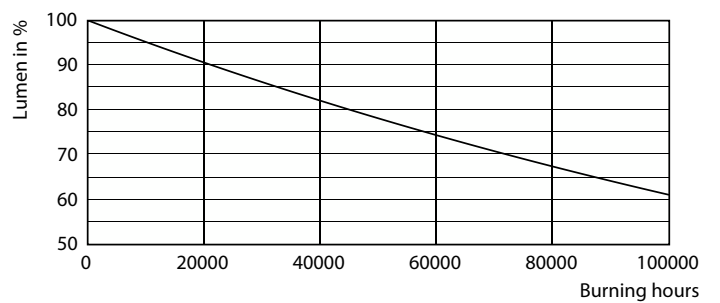

Lumen Maintenance Diagram - MAS LEDtube 1200mm UO 15.5W 865 T8