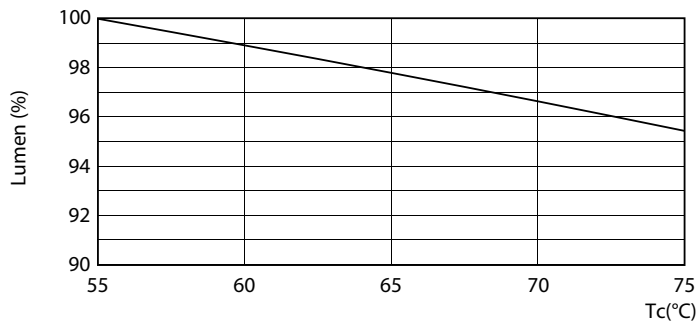

MASTER LEDtube EM/Mains

Fotometriska data

Levetid