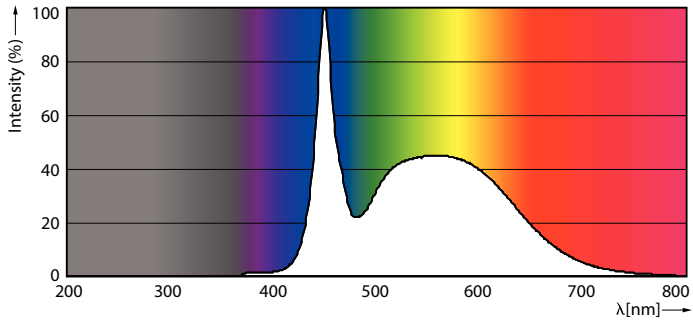

MASTER LEDtube EM/Mains

Fotometriska data