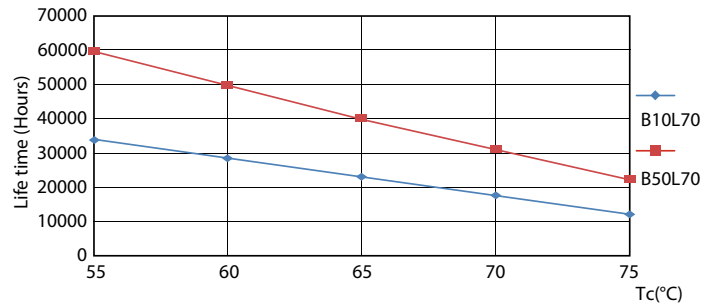

MASTER LEDtube EM/Mains

Fotometriska data

Levetid