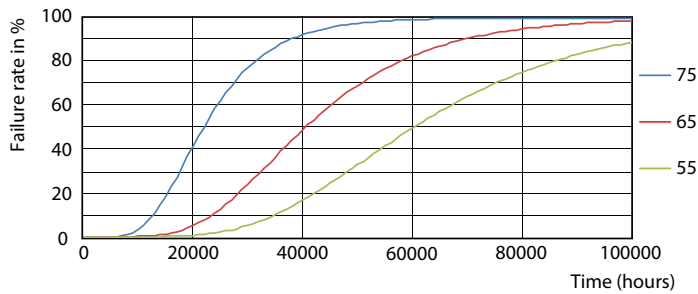

MASTER LEDtube EM/Mains

Fotometriska data

Levetid