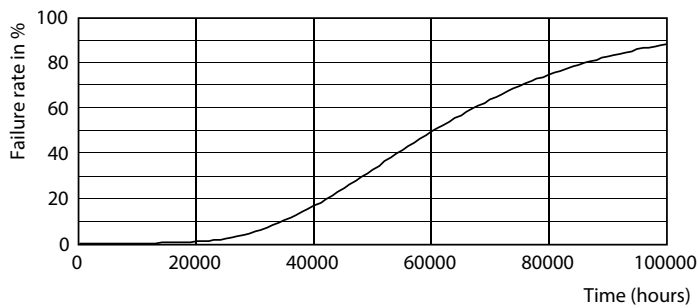

MASTER LEDtube EM/Mains

Fotometriska data

Levetid