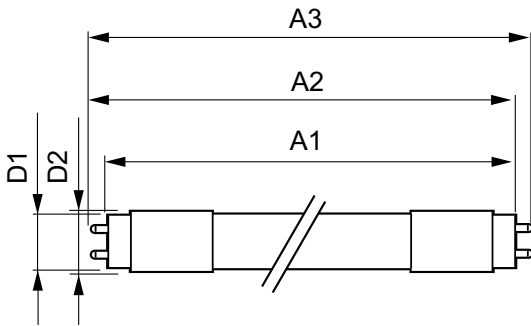

MASTER LEDtube EM/Mains

Godkjenning og bruk

Energieffektivitetsmerke (EEL)	A++
Energisparingsprodukt	Yes
Godkjenningsmerker	RoHS compliance CE merke KEMA Keur certificate
Energiforbruk kWh/1000 t	16 kWh

Produktdata

Fullstendig produktkode	871869964725400
Produktnavn for bestilling	MAS LEDtube 1200mm UO 15.5W 865 T8

EAN/UPC – produkt	8718699647254
Bestillingskode	64725400
Teller – antall per pakke	1
Teller – pakker per utvendige boks	10
Materialenr. (12NC)	929002020702
Nettovekt (stykk)	0,251 kg

Warnings and safety

· -

Målskisse

TLED 4ft 220-240V 15.5-36W2500lm6500KG13

Product	D1	D2	A1	A2	A3
MAS LEDtube 1200mm UO 15.5W 865 T8	25,8 mm	28 mm	1198,2 mm	1205,3 mm	1212,4 mm

Fotometriske data

© 2019 Philips Lighting B.V. Page 1/1