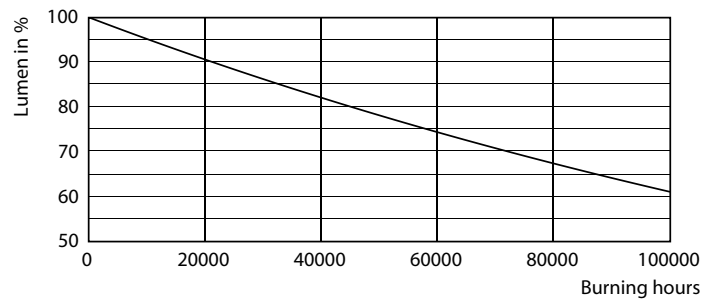

MASTER LEDtube EM/Mains

Fotometriska data

Levetid