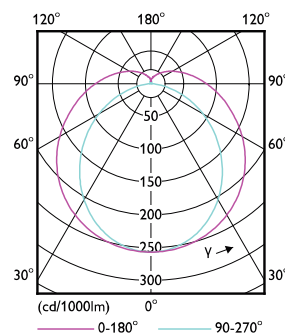

## Målskisse

TLED 4ft 220-240V 15.5-36W2500lm6500KG13

Product	D1	D2	A1	A2	A3
MAS LEDtube 1200mm UO 15.5W 865 T8	25,8 mm	28 mm	1198,2 mm	1205,3 mm	1212,4 mm

## Fotometriske data

© 2019 Philips Lighting B.V. Page 1/1

TLED\_4ft\_220-240V\_15.5-36W2500lm\_6500K\_G13