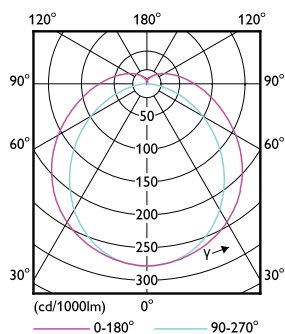

TLED_5ft_220-240V_23-58W_3400lm_3000K_G13