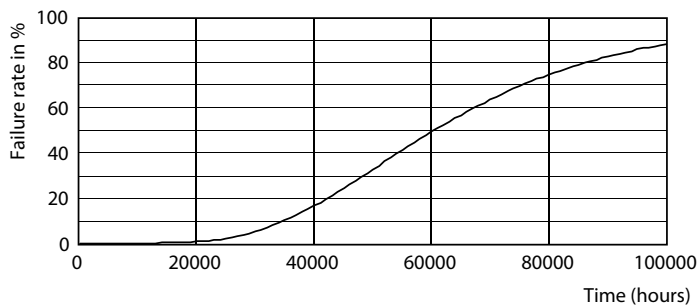

MASTER LEDtube EM/Mains

Fotometriske data

Levetid

MASTER LEDtube EM/Mains