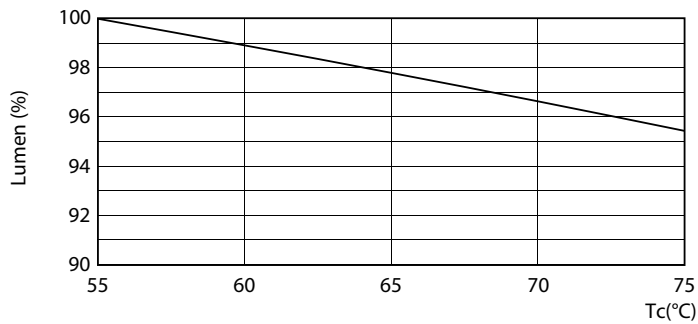

MASTER LEDtube EM/Mains

Fotometriske data

Levetid

MASTER LEDtube EM/Mains