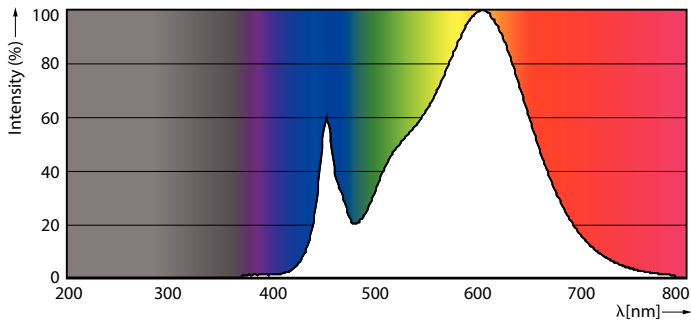

MASTER LEDtube EM/Mains

Fotometriske data

Levetid

MASTER LEDtube EM/Mains