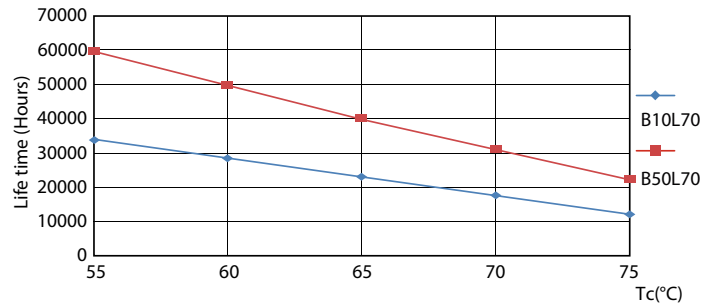

MASTER LEDtube EM/Mains

Fotometriske data

Levetid

MASTER LEDtube EM/Mains