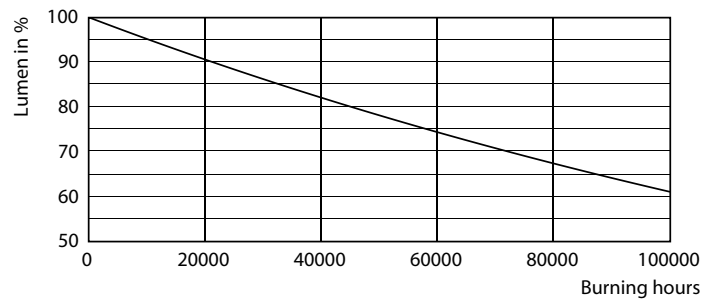

MASTER LEDtube EM/Mains

Fotometriske data

Levetid