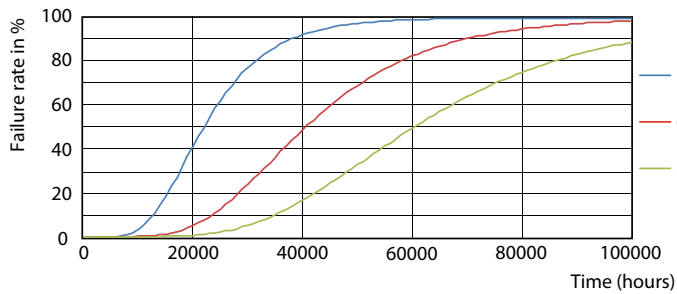

MASTER LEDtube EM/Mains

Fotometriske data

Levetid

MASTER LEDtube EM/Mains