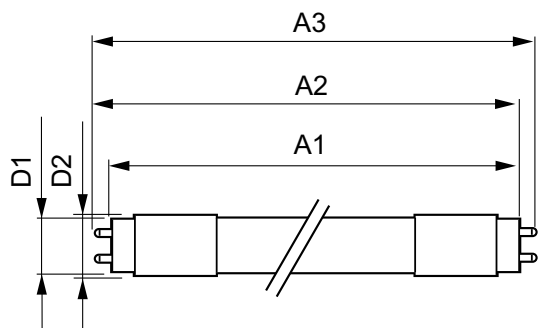

MASTER LEDtube EM/Mains

Godkendelse og anvendelsesområde	
Energimærket (EEL)	A++
Energibesparende produkt	Yes
Godkendelser	RoHS compliance TUV CE mærkning KEMA Keur certificate
Energiforbrug kWh/1000 t.	23 kWh
Produktdata	
Fuldstændig produktkode	871869964727800
Ordreproduktnavn	MAS LEDtube 1500mm UO 23W 830 T8

EAN/UPC – produkt	8718699647278
Ordrekode	64727800
Lokal ordrekode	2057810306
Tæller – antal pr. pakke	1
Tæller – antal pakker pr. kasse (udvendig emballage)	10
SAP-materiale	929002020802
Nettovægt (stykke)	0,310 kg

Advarsler og sikkerhed

- BEMÆRKNINGER: Den generelle energieffektivitet og lysfordeling i alle installationer hvor disse lamper anvendes, afhænger af installationens design.

Målskitse

TLED 5ft 220-240V 23-58W 3400lm3000K G13

Product	D1	D2	A1	A2	A3
MAS LEDtube 1500mm UO 23W 830 T8	25,8 mm	28 mm	1498,7 mm	1505,8 mm	1512,9 mm

Fotometriske data