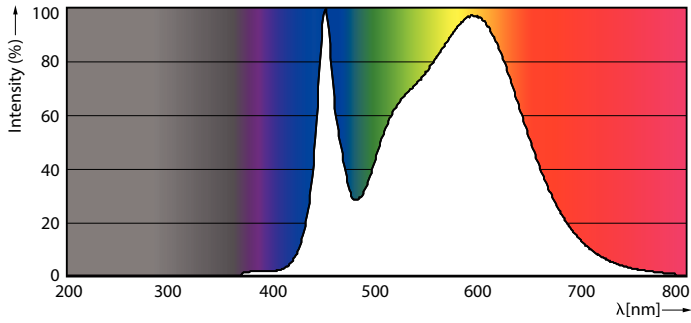

MASTER LEDtube EM/Mains

Fotometrické údaje

Životnost

MASTER LEDtube EM/Mains