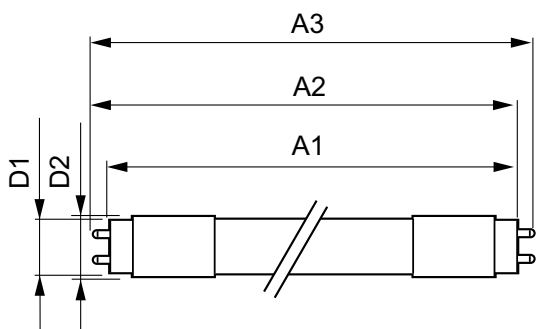

Číslování – balení v krabici 10

Materiál č. (12NC) 929002020902

Celková hmotnost (kus) 0,310 kg

Varování a bezpečnost

- POZNÁMKY: Celkovou energetickou účinností a rozptyl světla jakékoli instalace využívající tyto světelné zdroje určuje design instalace.

Rozměrové výkresy

TLED 5ft 220-240V 23-58W 3700lm4000K G13

Product	D1	D2	A1	A2	A3
MAS LEDtube 1500mm UO 23W 840 T8	25,8 mm	28 mm	1498,7 mm	1505,8 mm	1512,9 mm

Fotometrické údaje

TLED_5ft_220-240V_23-58W_3700lm_4000K_G13