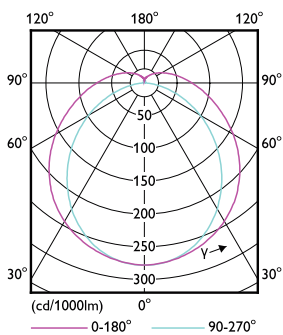

Číslování – balení v krabici 10

Materiál č. (12NC) 929002020902

Celková hmotnost (kus) 0,310 kg

Varování a bezpečnost

- POZNÁMKY: Celkovou energetickou účinností a rozptyl světla jakékoli instalace využívající tyto světelné zdroje určuje design instalace.

Rozměrové výkresy

TLED 5ft 220-240V 23-58W 3700lm4000K G13

Product	D1	D2	A1	A2	A3
MAS LEDtube 1500mm UO 23W 840 T8	25,8 mm	28 mm	1498,7 mm	1505,8 mm	1512,9 mm

Fotometrické údaje

TLED_5ft_220-240V_23-58W_3700lm_4000K_G13