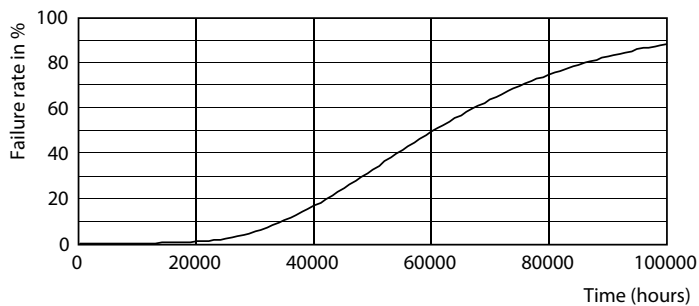

MASTER LEDtube EM/Mains

Fotometrické údaje

Životnost

MASTER LEDtube EM/Mains