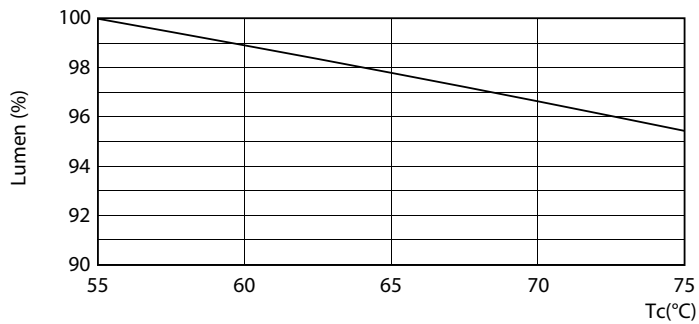

Číslování – balení v krabici 10

Materiál č. (12NC) 929002020902

Celková hmotnost (kus) 0,310 kg

Varování a bezpečnost

- POZNÁMKY: Celkovou energetickou účinností a rozptyl světla jakékoli instalace využívající tyto světelné zdroje určuje design instalace.

MASTER LEDtube EM/Mains

Fotometrické údaje

Životnost

MASTER LEDtube EM/Mains