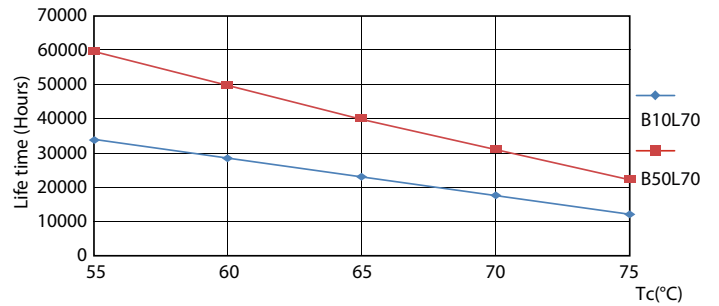

MASTER LEDtube EM/Mains

Fotometrické údaje

Životnost

MASTER LEDtube EM/Mains