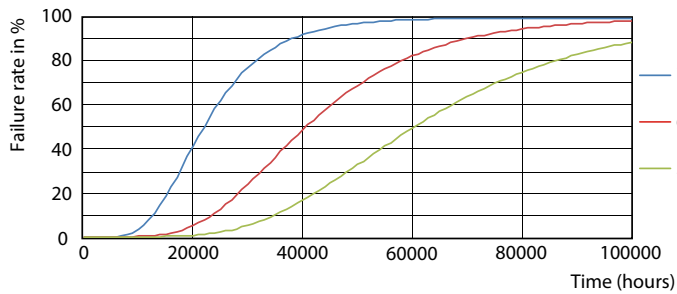

MASTER LEDtube EM/Mains

Fotometrické údaje

Životnost

MASTER LEDtube EM/Mains