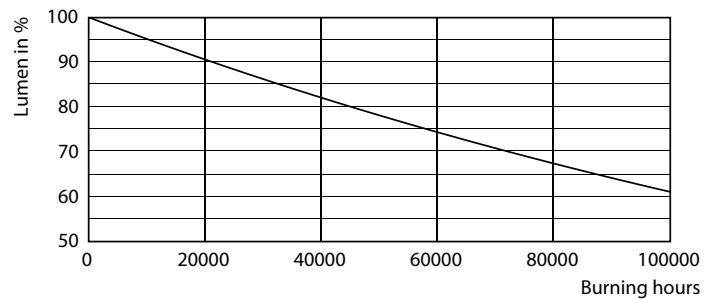

Číslování – balení v krabici 10

Materiál č. (12NC) 929002020902

Celková hmotnost (kus) 0,310 kg

Varování a bezpečnost

- POZNÁMKY: Celkovou energetickou účinností a rozptyl světla jakékoli instalace využívající tyto světelné zdroje určuje design instalace.

MASTER LEDtube EM/Mains

Fotometrické údaje

Životnost

MASTER LEDtube EM/Mains