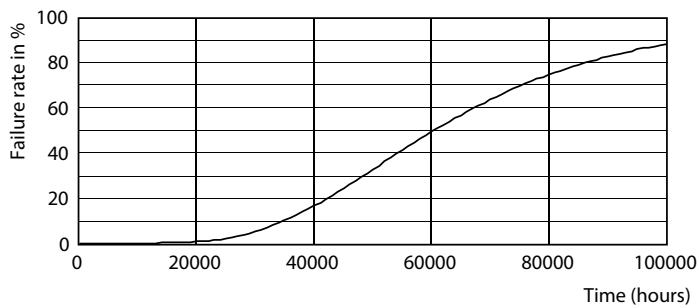

Product	D1	D2	A1	A2	A3
MAS LEDtube 1500mm UO 23W 840 T8	25,8 mm	28 mm	1498,7 mm	1505,8 mm	1512,9 mm

Valonjakotiedot

TLED_5ft_220-240V_23-58W_3700lm_4000K_G13

MASTER LEDtube EM/Mains

Valonjakotiedot

Käyttöikä