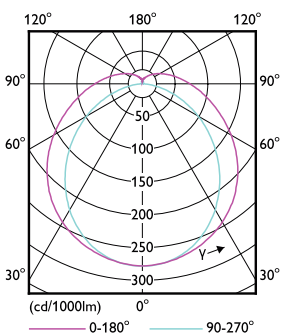

Product	D1	D2	A1	A2	A3
MAS LEDtube 1500mm UO 23W 840 T8	25,8 mm	28 mm	1498,7 mm	1505,8 mm	1512,9 mm

Valonjakotiedot

TLED_5ft_220-240V_23-58W_3700lm_4000K_G13

MASTER LEDtube EM/Mains

Valonjakotiedot

Käyttöikä