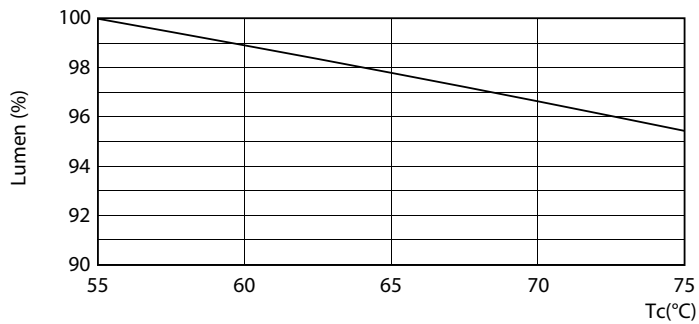

Product	D1	D2	A1	A2	A3
MAS LEDtube 1500mm UO 23W 840 T8	25,8 mm	28 mm	1498,7 mm	1505,8 mm	1512,9 mm

Valonjakotiedot

TLED_5ft_220-240V_23-58W_3700lm_4000K_G13

MASTER LEDtube EM/Mains

Valonjakotiedot

Käyttöikä