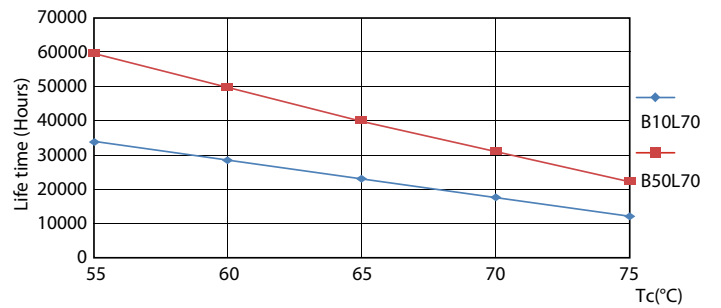

Product	D1	D2	A1	A2	A3
MAS LEDtube 1500mm UO 23W 840 T8	25,8 mm	28 mm	1498,7 mm	1505,8 mm	1512,9 mm

Valonjakotiedot

TLED_5ft_220-240V_23-58W_3700lm_4000K_G13

MASTER LEDtube EM/Mains

Valonjakotiedot

Käyttöikä