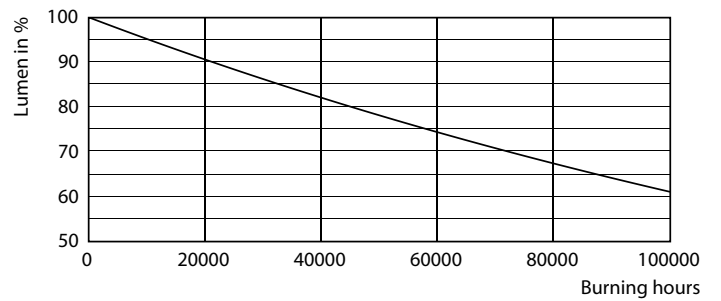

Product	D1	D2	A1	A2	A3
MAS LEDtube 1500mm UO 23W 840 T8	25,8 mm	28 mm	1498,7 mm	1505,8 mm	1512,9 mm

Valonjakotiedot

TLED_5ft_220-240V_23-58W_3700lm_4000K_G13

MASTER LEDtube EM/Mains

Valonjakotiedot

Käyttöikä