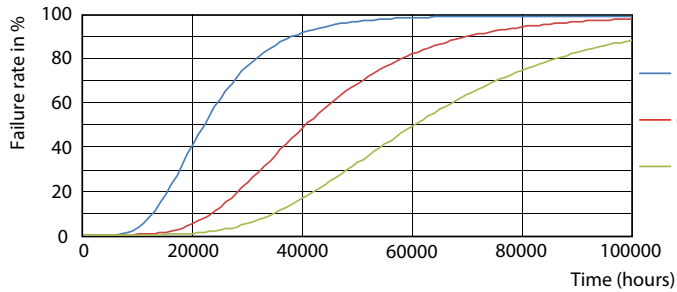

Product	D1	D2	A1	A2	A3
MAS LEDtube 1500mm UO 23W 840 T8	25,8 mm	28 mm	1498,7 mm	1505,8 mm	1512,9 mm

Valonjakotiedot

TLED_5ft_220-240V_23-58W_3700lm_4000K_G13

MASTER LEDtube EM/Mains

Valonjakotiedot

Käyttöikä