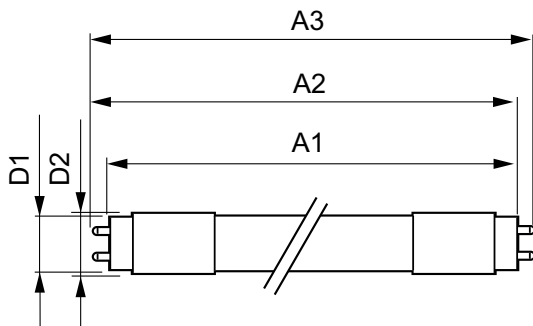

MASTER LEDtube EM/Mains

Hyväksyntä ja käyttökohteet	
Energiatohokkuusmerkintä (EEL)	A++
Energiaa säästävä tuote	Yes
Hyväksyntämerkinnät	RoHS compliance CE merkintä KEMA Keur certificate
Energiankulutus kWh/1000 h	23 kWh
Tuotetiedot	
Koko tuotekoodi	871869964729200
Tilaustuotteen nimi	MAS LEDtube 1500mm UO 23W 840 T8

EAN/UPC – tuote	8718699647292
Tilauuskoodi	64729200
Sähkönumero	4721539
Osoittaja – määrä/pakkaus	1
Osoittaja – pakkauksia ulommassa laatikossa	10
Materiaalinumero (12NC)	929002020902
Nettopaino (kappale)	0,310 kg

Rajoitukset ja turvallisuus

- HUOMAUTUKSIA: Jokaisen näitä lampuja käyttävän asennuksen yleinen energiatehokkuus ja valonjako riippuvat asennuksen kokoonpanosta.

Mittapiirros

TLED 5ft 220-240V 23-58W 3700lm4000K G13

Product	D1	D2	A1	A2	A3
MAS LEDtube 1500mm UO 23W 840 T8	25,8 mm	28 mm	1498,7 mm	1505,8 mm	1512,9 mm