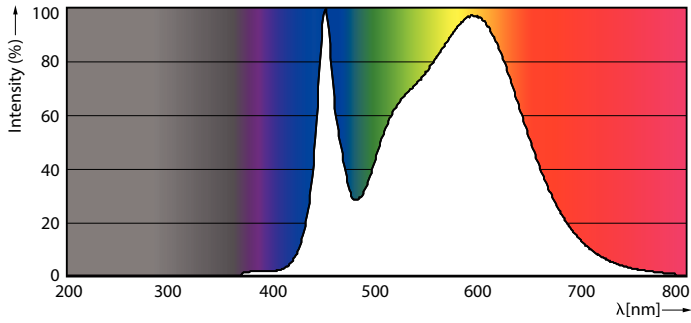

Product	D1	D2	A1	A2	A3
MAS LEDtube 1500mm UO 23W 840 T8	25,8 mm	28 mm	1498,7 mm	1505,8 mm	1512,9 mm

Valonjakotiedot

TLED_5ft_220-240V_23-58W_3700lm_4000K_G13

MASTER LEDtube EM/Mains

Valonjakotiedot

Käyttöikä