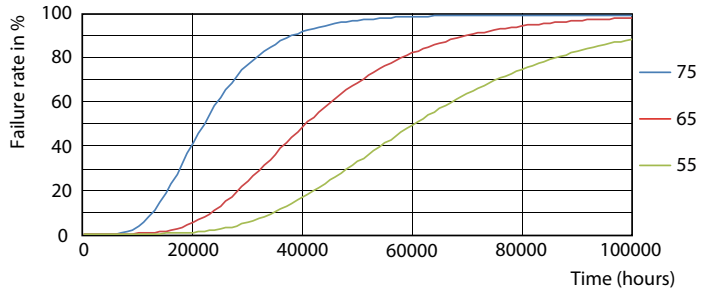

MASTER LEDtube EM/Mains

Fotometrické údaje

TLED_5ft_220-240V_23-58W_3700lm_6500K_G13

Životnosť