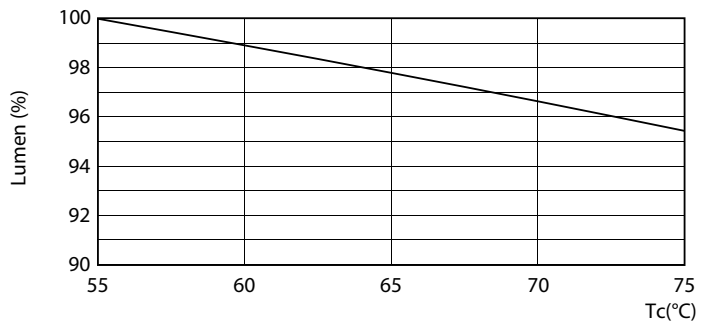

MASTER LEDtube EM/Mains

Fotometrické údaje

TLED_5ft_220-240V_23-58W_3700lm_6500K_G13

Životnosť