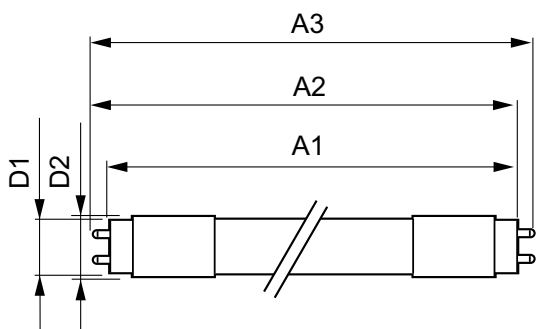

Číslování – balení v krabici 10

Materiál č. (12NC) 929002021002

Celková hmotnost (kus) 0,310 kg

Varování a bezpečnost

- POZNÁMKY: Celkovou energetickou účinnost a rozptyl světla jakékoli instalace využívající tyto světelné zdroje určuje design instalace.

Rozměrové výkresy

TLED 5ft 220-240V 23-58W 3700lm6500K G13

Product	D1	D2	A1	A2	A3
MAS LEDtube 1500mm UO 23W 865 T8	25,8 mm	28 mm	1498,7 mm	1505,8 mm	1512,9 mm

Fotometrické údaje

MASTER LEDtube EM/Mains

Fotometrické údaje