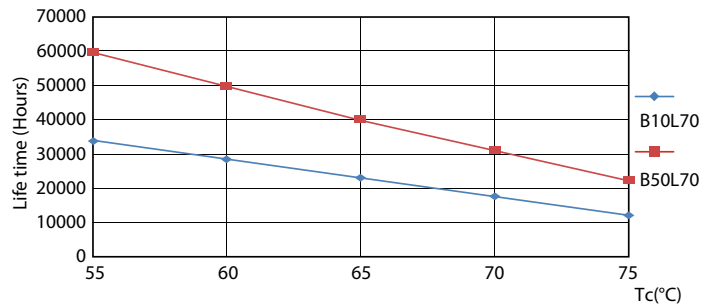

MASTER LEDtube EM/Mains

Fotometrické údaje

TLED_5ft_220-240V_23-58W_3700lm_6500K_G13

Životnosť