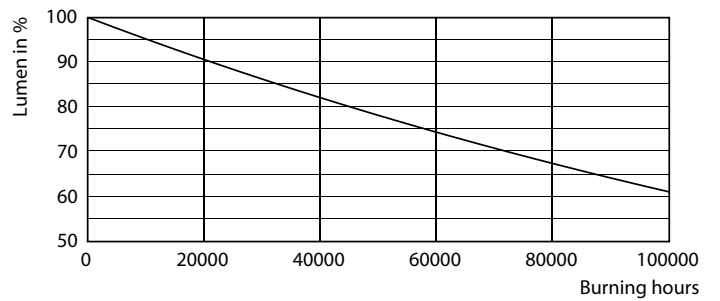

MASTER LEDtube EM/Mains

Fotometrické údaje

TLED_5ft_220-240V_23-58W_3700lm_6500K_G13

Životnosť