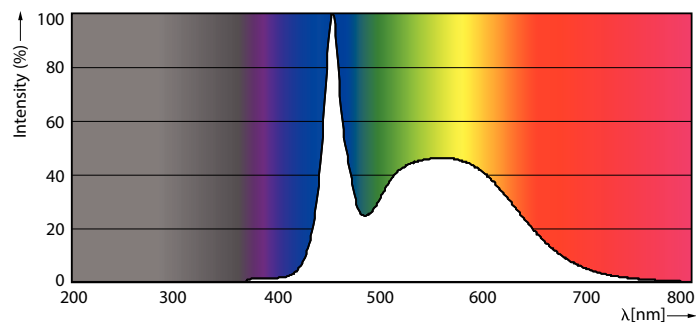

Fotometrické údaje