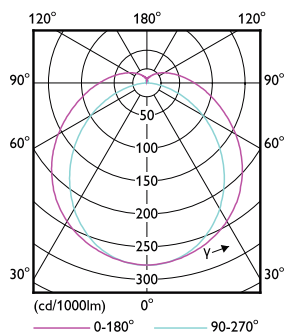

Číslování – balení v krabici 10

Materiál č. (12NC) 929002021002

Celková hmotnost (kus) 0,310 kg

Varování a bezpečnost

- POZNÁMKY: Celkovou energetickou účinnost a rozptyl světla jakékoli instalace využívající tyto světelné zdroje určuje design instalace.

Rozměrové výkresy

TLED 5ft 220-240V 23-58W 3700lm6500K G13

Product	D1	D2	A1	A2	A3
MAS LEDtube 1500mm UO 23W 865 T8	25,8 mm	28 mm	1498,7 mm	1505,8 mm	1512,9 mm

Fotometrické údaje

MASTER LEDtube EM/Mains

Fotometrické údaje