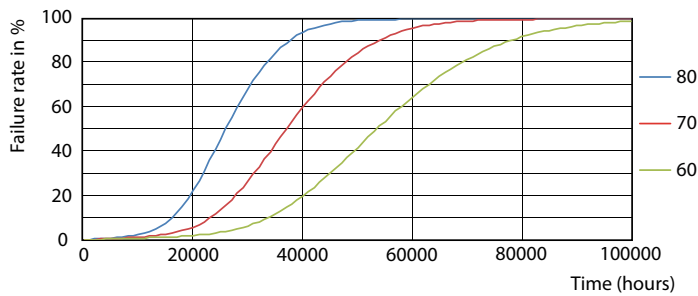

Master Value LEDtube T8

Fotometriske data

Levetid