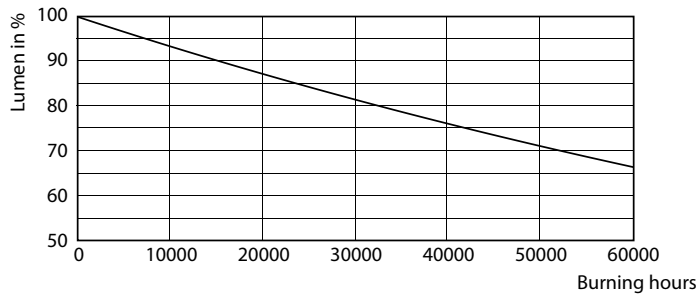

Master Value LEDtube T8

Fotometriske data

Levetid