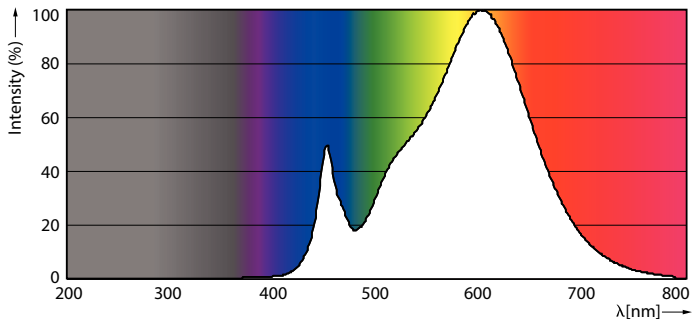

Master Value LEDtube T8

Fotometriske data