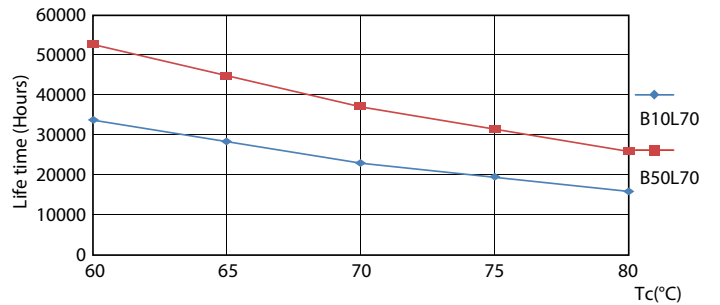

Master Value LEDtube T8

Fotometriske data

Levetid