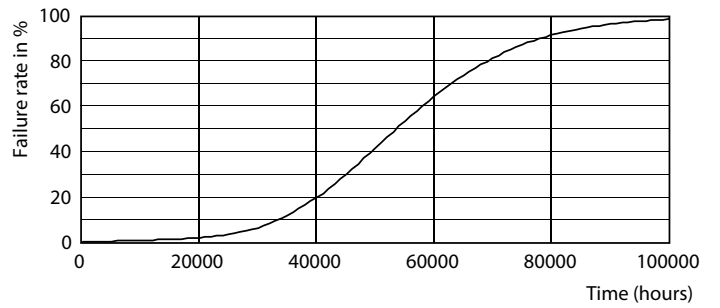

Master Value LEDtube T8

Fotometriske data

Levetid