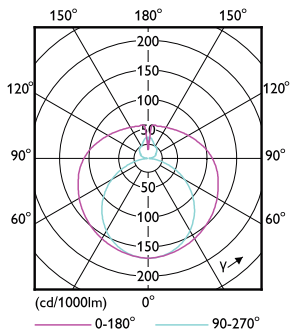

Målskisse

Product	D1	D2	A1	A2	A3
MAS LEDtube VLE 1200mm HO 14W 830 T8	25,8 mm	28 mm	1198,2 mm	1205,3 mm	1212,4 mm

TLED 4ft 220-240V 14-36W2000lm 3000K G13

Fotometriske data

LEDtube 220-240V G13 4ft 2000lm 3000k