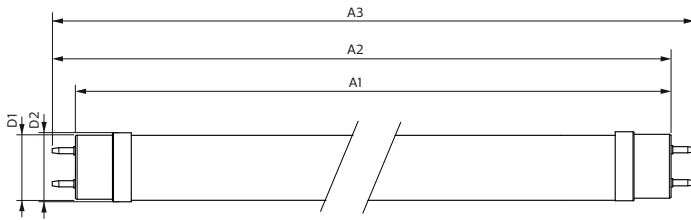

Master Value LEDtube T8

Godkjenning og bruk

Energieffektivitetsmerke (EEL)	A++
Energisparingsprodukt	Yes
Godkjenningsmerker	RoHS compliance CE merke KEMA Keur certificate
Energiforbruk kWh/1000 t	14 kWh

Produktdata

Fullstendig produktkode	871869964685100
Produktnavn for bestilling	MAS LEDtube VLE 1200mm HO 14W 830 T8

EAN/UPC – produkt	8718699646851
Bestillingskode	64685100
El-nummer	3821560
Teller – antall per pakke	1
Teller – pakker per utvendige boks	10
Materialenr. (12NC)	929002021402
Nettovekt (stykk)	0,215 kg

Målskisse

Product	D1	D2	A1	A2	A3
MAS LEDtube VLE 1200mm HO 14W 830 T8	25,8 mm	28 mm	1198,2 mm	1205,3 mm	1212,4 mm

TLED 4ft 220-240V 14-36W2000lm 3000K G13