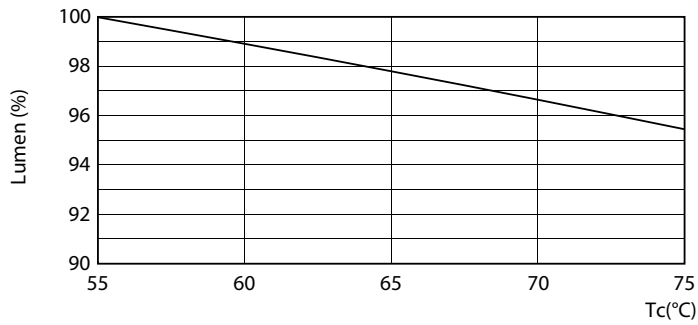

Master Value LEDtube T8

Fotometriske data

Levetid