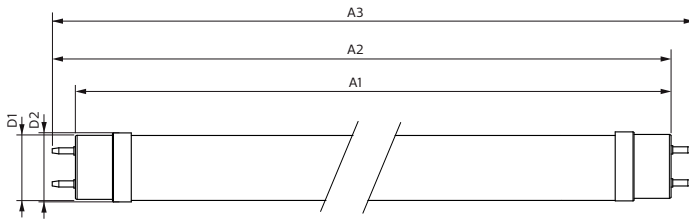

Master Value LEDtube T8

Mechanical and Housing

Délka výrobku	1200 mm
---------------	---------

Approval and Application

Štítek energetické účinnosti (EEL)	A++
Výrobek šetřící energii	Yes
Značky schválení	RoHS compliance CE marking KEMA Keur certificate
Spotřeba energie kWh/1000 h	16 kWh

Rozměrové výkresy

Product	D1	D2	A1	A2	A3
MAS LEDtube VLE 1200mm UO 16W 840 T8	25,8 mm	28 mm	1198,2 mm	1205,3 mm	1212,4 mm

TLED 4ft 220-240V 16-36W 2500lm4000K G13

Fotometrické údaje

LEDtube 220-240V G13 4ft 2500lm 4000k