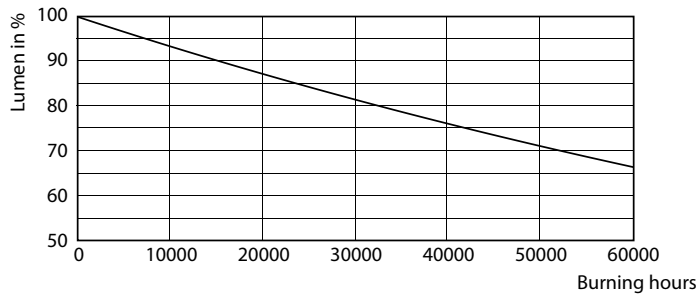

Master Value LEDtube T8

Fotometrické údaje

Životnost