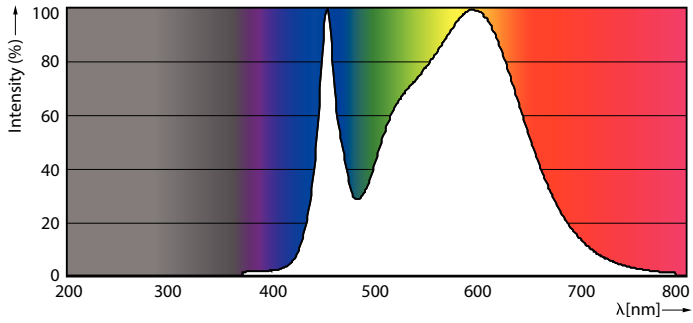

Master Value LEDtube T8

Fotometrické údaje

Životnost

Master Value LEDtube T8