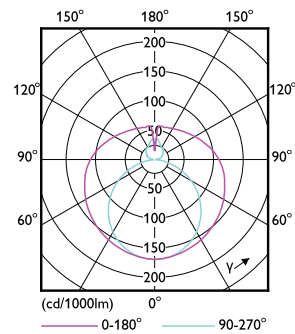

Rozměrové výkresy

Product	D1	D2	A1	A2	A3
MAS LEDtube VLE 1200mm UO 16W 840 T8	25,8 mm	28 mm	1198,2 mm	1205,3 mm	1212,4 mm

TLED 4ft 220-240V 16-36W 2500lm4000K G13

Fotometrické údaje

LEDtube 220-240V G13 4ft 2500lm 4000k