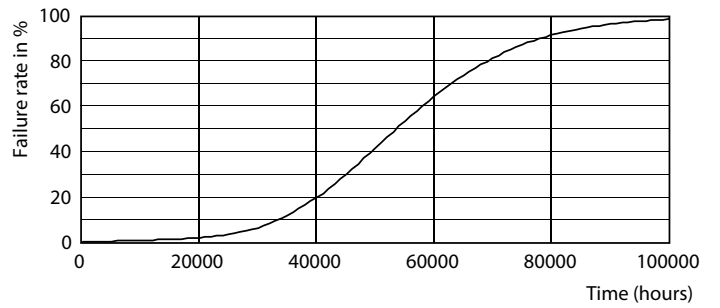

Master Value LEDtube T8

Fotometrické údaje

Životnost

Master Value LEDtube T8