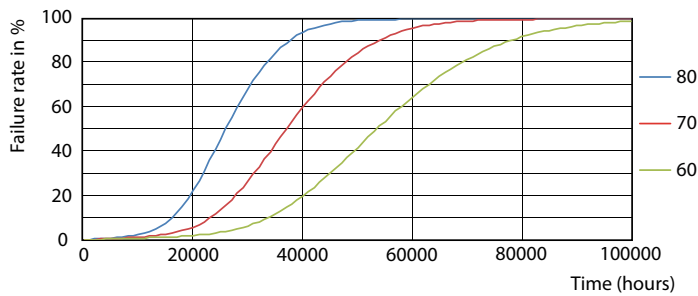

Master Value LEDtube T8

Fotometrické údaje

Životnost

Master Value LEDtube T8