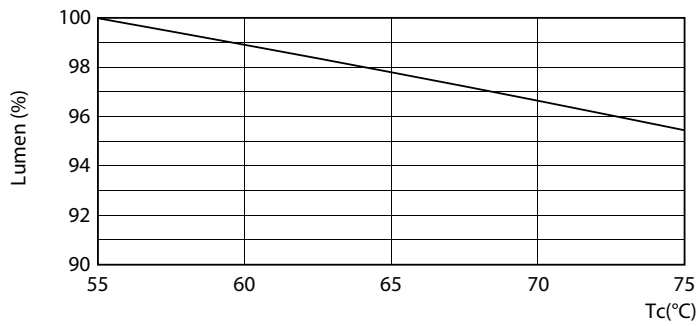

Master Value LEDtube T8

Fotometrické údaje

© 2019 Philips Lighting B.V. Page 10

LEDtube 220-240V G13 4ft 2500lm 6500k

Životnost