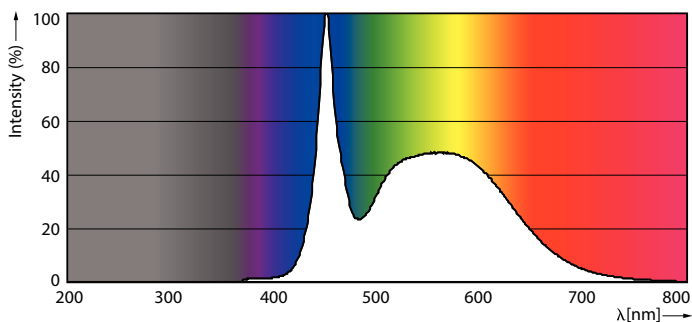

Rozměrové výkresy

Product	D1	D2	A1	A2	A3
MAS LEDtube VLE 1200mm UO 16W 865 T8	25,8 mm	28 mm	1198,2 mm	1205,3 mm	1212,4 mm

TLED 4ft 220-240V 16-36W 2500lm6500K G13

Fotometrické údaje

Master Value LEDtube T8