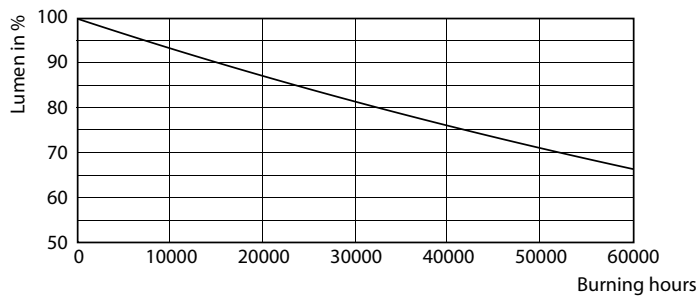

Master Value LEDtube T8

Fotometrické údaje

© 2019 Philips Lighting B.V. Page 10

LEDtube 220-240V G13 4ft 2500lm 6500k

Životnost