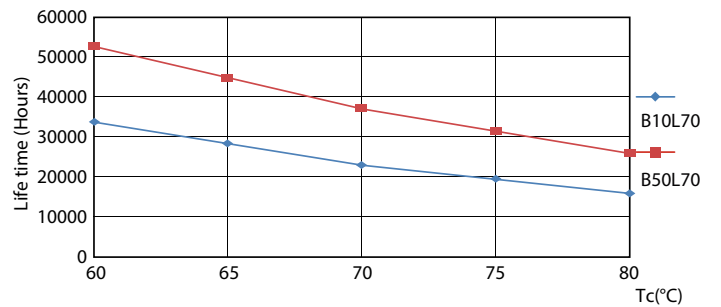

Master Value LEDtube T8

Fotometrické údaje

© 2019 Philips Lighting B.V. Page 10

LEDtube 220-240V G13 4ft 2500lm 6500k

Životnost