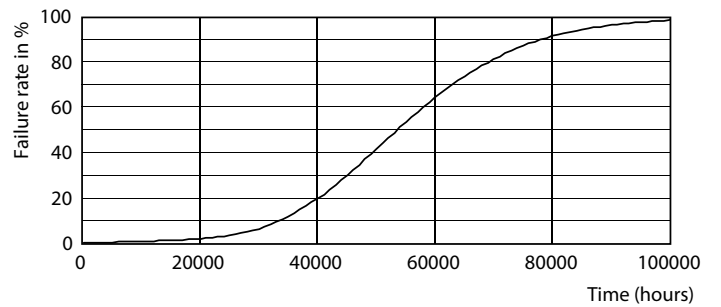

Master Value LEDtube T8

Fotometrické údaje

© 2019 Philips Lighting B.V. Page 10

LEDtube 220-240V G13 4ft 2500lm 6500k

Životnost