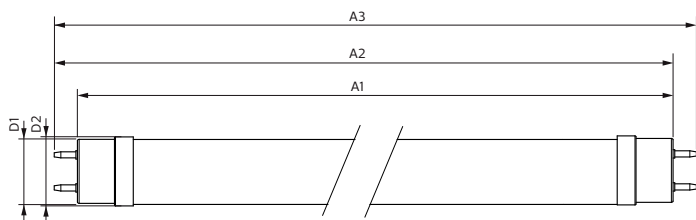

Master Value LEDtube T8

Mechanical and Housing

Délka výrobku 1200 mm

Approval and Application

Štítek energetické účinnosti (EEL) A++
 Výrobek šetřící energii Yes
 Značky schválení RoHS compliance CE marking KEMA Keur certificate
 Spotřeba energie kWh/1000 h 16 kWh

Rozměrové výkresy

Product	D1	D2	A1	A2	A3
MAS LEDtube VLE 1200mm UO 16W 865 T8	25,8 mm	28 mm	1198,2 mm	1205,3 mm	1212,4 mm

TLED 4ft 220-240V 16-36W 2500lm6500K G13

Fotometrické údaje

Master Value LEDtube T8