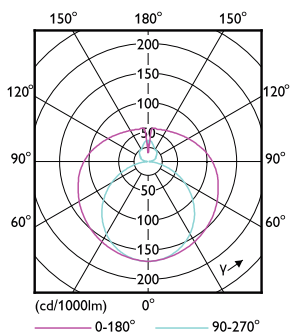

Rozměrové výkresy

Product	D1	D2	A1	A2	A3
MAS LEDtube VLE 1200mm UO 16W 865 T8	25,8 mm	28 mm	1198,2 mm	1205,3 mm	1212,4 mm

TLED 4ft 220-240V 16-36W 2500lm6500K G13

Fotometrické údaje

Master Value LEDtube T8