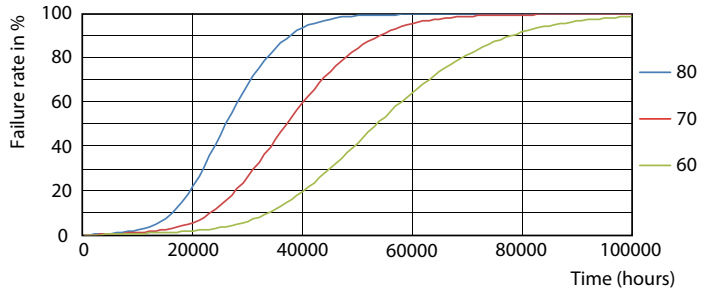

MASTER Value LEDtube T8

Lifetime

Life Expectancy Diagram - MAS LEDtube VLE 1500mm UO 24W 830 T8