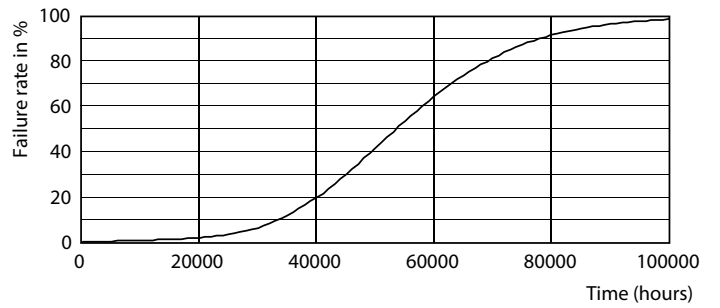

Master Value LEDtube T8

Fotometrické údaje

Životnost