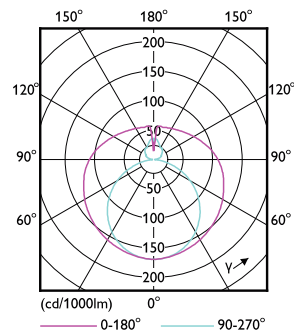

LEDtube 220-240V G13 5ft 3700lm 4000k