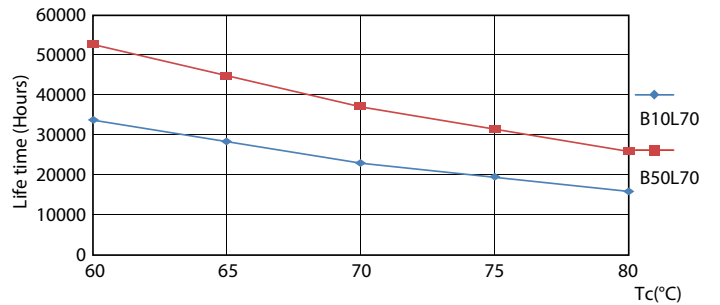

Master Value LEDtube T8

Fotometrické údaje

Životnost