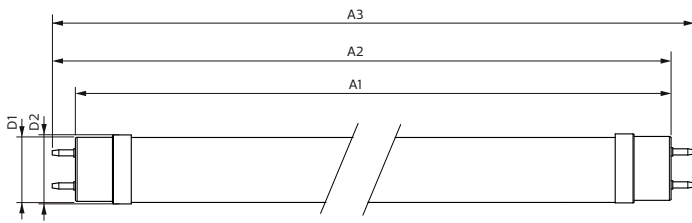

## Rozměrové výkresy

Product	D1	D2	A1	A2	A3
MAS LEDtube VLE 1500mm UO 24W 840 T8	25,8 mm	28 mm	1498,7 mm	1505,8 mm	1512,9 mm

TLED 5ft 220-240V 24-58W 3700lm4000K G13