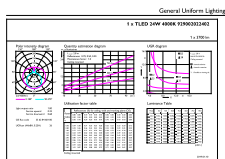

Fotometrické údaje

LEDtube 220-240V G13 5ft 3700lm 4000k