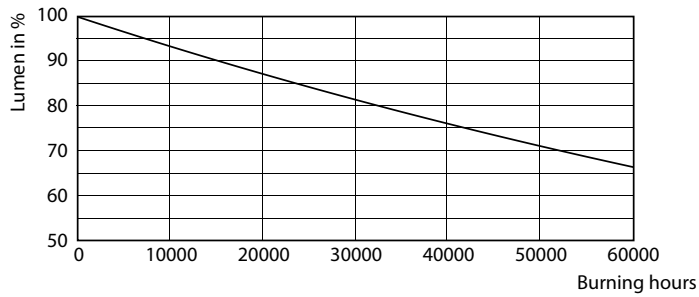

Master Value LEDtube T8

Fotometrické údaje

Životnost