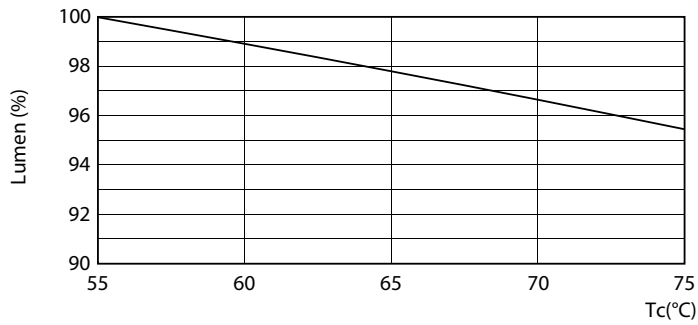

Master Value LEDtube T8

Fotometrické údaje

Životnost