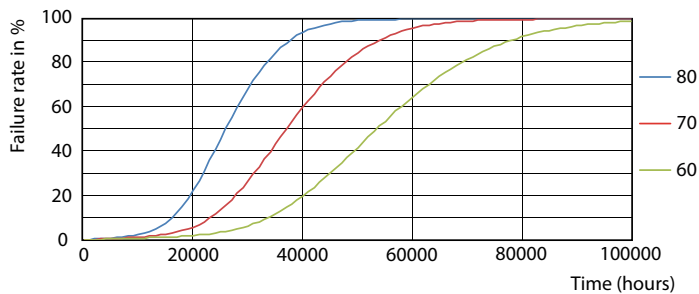

Master Value LEDtube T8

Fotometrické údaje

Životnost