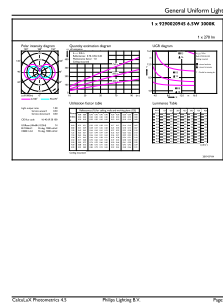

Datos técnicos de la luz	
Código de color	830 [CCT of 3000K]
Código de color	830 [CCT of 3000K]
Flujo luminoso	270 lm
Designación de color	Blanco (WH)
Temperatura de color correlacionada (Nom)	3000 K
Eficacia lumínica (nominal) (nom.)	41,00 lm/W
Consistencia del color	<6
Índice de reproducción cromática (IRC)	80
LLMF al fin de vida útil nominal (nom.)	70 %

Temperatura	
Temperatura máxima (nom.)	30 °C

Controles y regulación	
Regulable	Sí

Mecánicos y de carcasa	
Forma de la bombilla	Capas dobles

Bombillas LED de filamento clásico

Aprobación y aplicación	
Consumo energético kWh/1000 h	7 kWh
EyeComfort	Si
Datos de producto	
Nombre de producto del pedido	LED double layers 25W E27 smoky DIM
Nombre completo del producto	LED double layers 25W E27 smoky DIM
Full EOC	871869966660600

Product	D	C
LED double layers 25W E27 smoky DIM	200 mm	293 mm

Datos fotométricos

Light Distribution Diagram - LED double layers 25W E27 smoky DIM

General uniform lighting - LED double layers 25W E27 smoky DIM