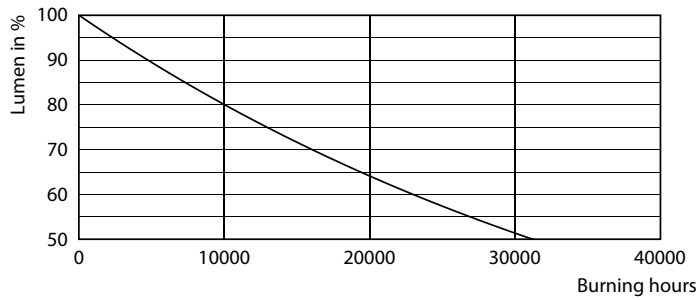

Bombillas LED de filamento clásico

Vida útil

Lumen Maintenance Diagram - LED double layers 25W E27 smoky DIM

Life Expectancy Diagram - LED double layers 25W E27 smoky DIM