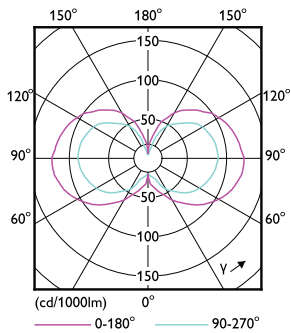

Datos fotométricos

Light Distribution Diagram - LED double layers 25W E27 smoky DIM