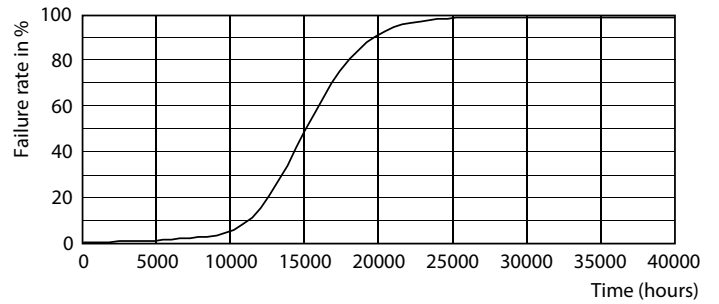

Bombillas LED de filamento clásico

Vida útil

Lumen Maintenance Diagram - LED double layers 25W E27 smoky DIM

Life Expectancy Diagram - LED double layers 25W E27 smoky DIM