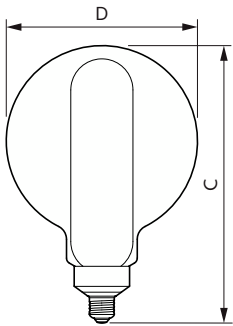

Temperatura	
Temperatura máxima (nom.)	30 °C

Controles y regulación	
Regulable	Sí

Mecánicos y de carcasa	
Forma de la bombilla	Capas dobles

Bombillas LED de filamento clásico

Aprobación y aplicación	
Consumo energético kWh/1000 h	7 kWh
EyeComfort	Si
Datos de producto	
Nombre de producto del pedido	LED double layers 25W E27 smoky DIM
Nombre completo del producto	LED double layers 25W E27 smoky DIM
Full EOC	871869966660600

Product	D	C
LED double layers 25W E27 smoky DIM	200 mm	293 mm

Datos fotométricos

Light Distribution Diagram - LED double layers 25W E27 smoky DIM

General uniform lighting - LED double layers 25W E27 smoky DIM