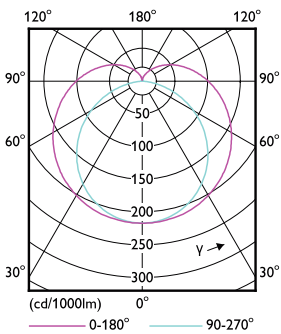

Dimensional drawing

TLED T8 120-277V 10.5-32W 1650lm 5000K

Product	D1	D2	A1	A2	A3
10.5T8/MAS/48-850/MF16/P 10/1	25.7 mm	28 mm	1198 mm	1205 mm	1212 mm

Photometric data

LEDtube_G13_850-POC

LEDtube_10.5W_G13_850-GUL