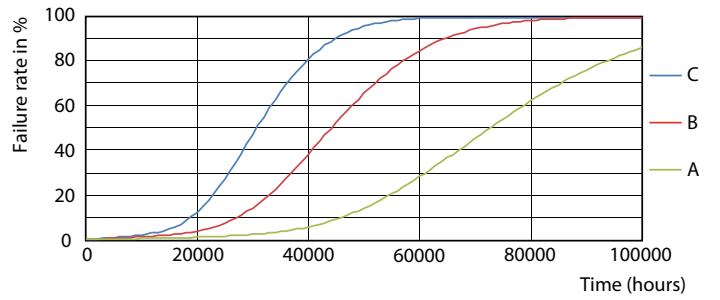

LEDtube_14.5W_G13_840-GUL

LEDtube_G13_840-POC

LEDtube_G13_1-LDD

Lifetime

LEDtube_70K_1_LumenVsTc-LMP

LEDtube_70K-LED

LEDtube_70K_LifetimeVsTc-LED

LEDtube_70K_FailureRate-LED