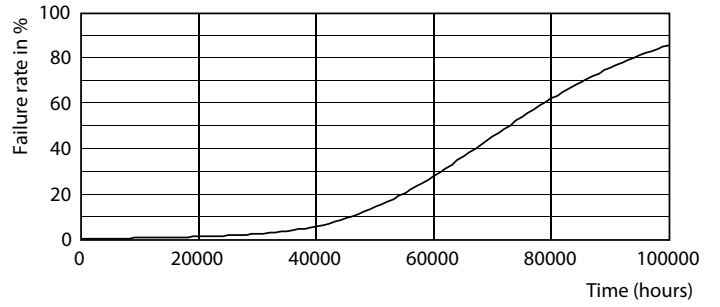

LEDtube_14.5W_G13_840-GUL

LEDtube_G13_840-POC

LEDtube_G13_1-LDD

Lifetime

LEDtube_70K_1_LumenVsTc-LMP

LEDtube_70K-LED

LEDtube_70K_LifetimeVsTc-LED

LEDtube_70K_FailureRate-LED