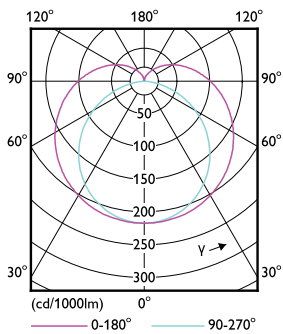

Dimensional drawing

TLED T8 120-277V 14.5-32W 2100lm 5000K

Product	D1	D2	A1	A2	A3
14.5T8/MAS/48-850/MF21/P 10/1	25.7 mm	28 mm	1198 mm	1205 mm	1212 mm

Photometric data

LEDtube_G13_850-POC

LEDtube_14.5W_G13_850-GUL