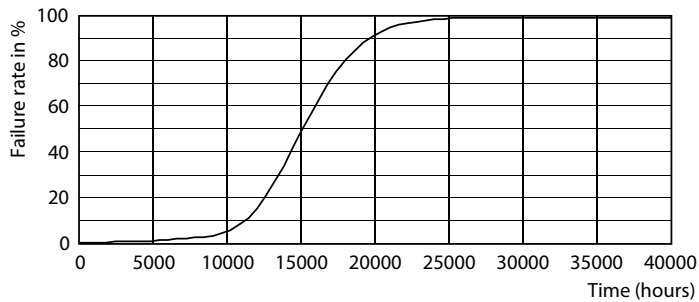

Levetid

Life Expectancy Diagram - MAS VLE LEDLusterD3.4-40W E14 P45 927FRG