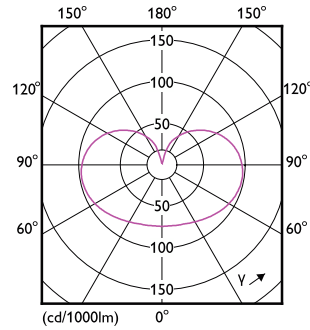

Målskitse

Product	D	C
MAS VLE LEDLusterD3.4-40W E14 P45 927FRG	45 mm	80 mm

MASTER Value LED-kerter og -kroner i glas

Fotometriske data

Spectral Power Distribution Colour - MAS VLE LEDLusterD3.4-40W E14 P45 927FRG