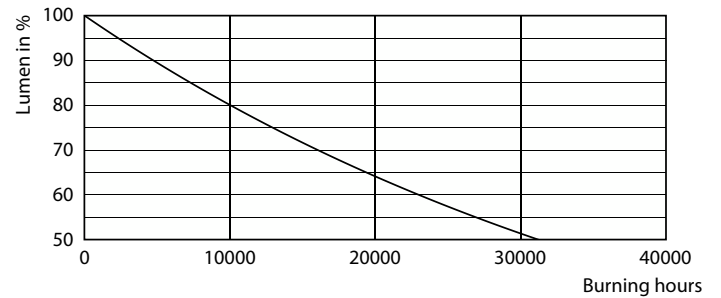

Produkt data

Generelle oplysninger		Lysstrøm	
Fod	E14	Lysstrøm	470 lm
Normeret levetid	15.000 t	Farvebetegnelse	Varm hvid (WW)
Skiftedyklus	20.000	Korreleret farvetemperatur (nom.)	2700 K
Lighting Technology	LED	Lyseffekt (nominel) (nom.)	138,00 lm/W
Lysstrømsmålingsreference	Sphere	Farveensartethed	<6
CE-mærke	Ja	Farvegensivelsesindeks (CRI)	90
EU RoHS-godkendt	Ja	LLMF ved den nominelle levetids udløb (nom.)	70 %
		Flimmerværdi (PstLM)	1
		Værdi for stroboskopisk effekt (SVM)	0,4
		Photobiological safety according to EN 62471	RG0
Lysteknisk			
Farvekode	927 [CCT of 2700K]		

Light Distribution Diagram - MAS VLE LEDLusterD3.4-40W E14 P45 927FRG

General uniform lighting - MAS VLE LEDLusterD3.4-40W E14 P45 927FRG

Levetid

Life Expectancy Diagram - MAS VLE LEDLusterD3.4-40W E14 P45 927FRG