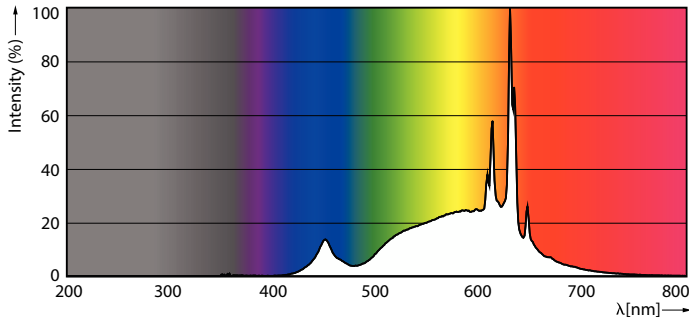

MASTER Value LED- karter og -kroner i glas

MASTER VLE LEDLusterD3.4-40W E14 P45 927FRG

MASTER Value LED-karter og -kroner i glas har et klassisk design. Disse LED-filamentlamper kombinerer velkendte former for glødepærekerter og -kroner med fordelene ved langvarig LED-teknologi. Disse LED-kroner i glas giver flere energibesparelser end normale LED-karter og -kroner. Samtidig giver de også kunderne en god lysoplevelse, forbedret af fremragende dæmpningsydelse (dæmpbare LED-karter). Derudover giver MASTER Value LED-karter og -kroner i glas også betydelige energibesparelser, da de bruger 30 % mindre energi sammenlignet med normale LED-karter, og giver en fremragende lyskvalitet. Ved at tilbyde en levetid på 15.000 timer reducerer disse dæmpbare LED-karter og -kroner også vedligeholdelsesomkostningerne.

Produkt data

Generelle oplysninger		Lysstrøm	
Fod	E14	Lysstrøm	470 lm
Normeret levetid	15.000 t	Farvebetegnelse	Varm hvid (WW)
Skiftedyklus	20.000	Korreleret farvetemperatur (nom.)	2700 K
Lighting Technology	LED	Lyseffekt (nominel) (nom.)	138,00 lm/W
Lysstrømsmålingsreference	Sphere	Farveensartethed	<6
CE-mærke	Ja	Farvegensivelsesindeks (CRI)	90
EU RoHS-godkendt	Ja	LLMF ved den nominelle levetids udløb (nom.)	70 %
		Flimmerværdi (PstLM)	1
		Værdi for stroboskopisk effekt (SVM)	0,4
		Photobiological safety according to EN 62471	RG0
Lysteknisk			
Farvekode	927 [CCT of 2700K]		

MASTER Value LED-kerter og -kroner i glas

Drift og el	
Linjefrekvens	50 to 60 Hz
Indgangsfrekvens	50 til 60 Hz
Strømforbrug	3,4 W
Lyskildens strømstyrke (nom.)	20 mA
Wattforbrugsækvivalent	40 W
Opstartstid (nom.)	0,5 s
Opvarmningstid til 60 % lyseffekt	0,5 s
Effektfaktor (brøk)	0,7
Spænding (nom.)	220-240 V

Målskitse

Product	D	C
MAS VLE LEDLusterD3.4-40W E14 P45 927FRG	45 mm	80 mm

MASTER Value LED-kerter og -kroner i glas

Fotometriske data

Spectral Power Distribution Colour - MAS VLE LEDLusterD3.4-40W E14 P45 927FRG