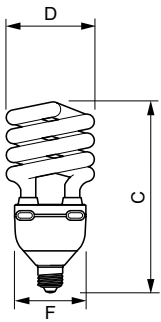

Tornado High Lumen

Materiaalinumero (12NC)	929676005701
Nettopaino (kappale)	0,270 kg

Rajoitukset ja turvallisuus

- Lampun rikkoutuminen ei todennäköisesti vaikuta terveydentilaasi. Jos lamppu rikkoutuu, tuuleta huonetta 30 minuuttia ja poista lampun osat mielellään käsiin kädessä. Sulje osat muovipussiin ja vie ne paikalliselle jäteviranomaiselle kierrätykseen. Älä käytä imuria.
- Energiansäästölamput tulee toimittaa keräyspisteisiin kierrätystä varten.

Mittapiirros