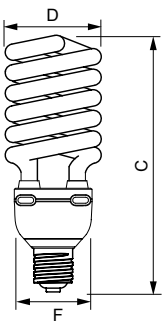

Tornado High Lumen

Materiaalinumero (12NC)	929676006301
Nettopaino (kappale)	0,360 kg

Rajoitukset ja turvallisuus

- Lampun rikkoutuminen ei todennäköisesti vaikuta terveydentilaasi. Jos lamppu rikkoutuu, tuuleta huonetta 30 minuuttia ja poista lampun osat mielellään käsiin kädessä. Sulje osat muovipussiin ja vie ne paikalliselle jäteviranomaiselle kierrätykseen. Älä käytä imuria.
- Energiansäästölamput tulee toimittaa keräyspisteisiin kierrätystä varten.

Mittapiirros