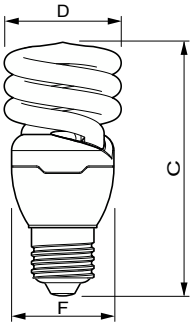

Tornado T2

Energiankulutus kWh/1000 h	15 kWh
Tuotetiedot	
Tilaustuotteen nimi	Tornado T2 15W CDL E27 220-240V 1PF/6
Koko tuotenimi	Tornado T2 15W CDL E27 220-240V 1PF/6
Full EOC	872790092584500
Tilauuskoodi	92584500

Tuotekoodi (12NC)	929689114802
SAP-osoittaja – määrä/pakkaus	1
EAN/UPC - tuote/kotelo	8727900925845
SAP-osoittaja – pakkauksia ulommassa	6
EAN/UPC - laatikko	8727900925852

Mittapiirros