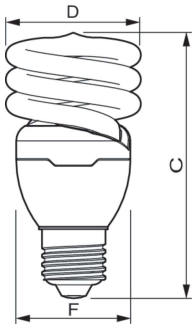

Tornado T2

Energiankulutus kWh/1000 h	20 kWh
Tuotetiedot	
Tilaustuotteen nimi	Tornado T2 20W WW E27 220-240V 1PF/6
Koko tuotenimi	Tornado T2 20W WW E27 220-240V 1PF/6
Full EOC	871016340517900
Paikallisen koodin kuvaus	4925407
Tilauuskoodi	40517900

Tuotekoodi (12NC)	929689114901
Paikallinen koodi	4925407
SAP-osoittaja - määrä/pakkaus	1
EAN/UPC - tuote/kotelo	8710163405179
SAP-osoittaja - pakkauksia ulommassa	6
EAN/UPC - laatikko	8710163405186

Mittapiirros