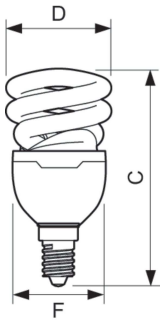

Tornado T2 mini

Elohopeapitoisuus (Hg) (nim.)	1,5 mg
Energiankulutus kWh/1000 h	8 kWh
Tuotetiedot	
Tilaustuotteen nimi	Tornado T2 mini 8W WW E14 220-240V 1PF/6
Koko tuotenimi	Tornado T2 mini 8W WW E14 220-240V 1PF/6
Full EOC	872790092660600
Tilauuskoodi	92660600

Tuotekoodi (12NC)	929689174301
Paikallinen koodi	4925411
SAP-osoittaja – määrä/pakkaus	1
EAN/UPC – tuote/kotelo	8727900926606
SAP-osoittaja – pakkauksia ulommassa	6
EAN/UPC – laatikko	8727900926613

Mittapiirros