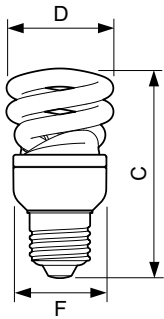

Méretezett rajza

Product	D (max)	C (max)	F (max)
EconomyTwister 8W CDL E27 220-240V 1PF/6	47,5 mm	86,5 mm	40,5 mm

Twister 8W/865 E27 220-240V 50/60Hz