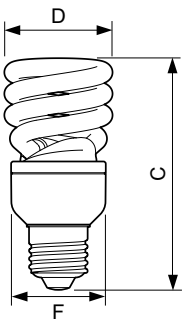

Mittapiirros

Product	D (max)	C (max)	F (max)
EconomyTwister 15W WW E27 220-240V 1PF/6	51,5 mm	107,5 mm	42,5 mm

Twister 15W WW E27 220-240V Spiral