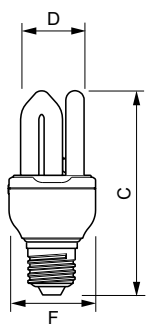

Dane produktu

Informacje podstawowe	
Trzonek	E27 [E27]
Trwałość nominalna (Nom)	10000 h
Cykl załączania	10000X
Dane techniczne oświetlenia	
kod barwy	865 [Tb 6500K]
Strumień świetlny (Nom)	580 lm
Strumień świetlny (znamionowy) (Nom)	580 lm
Oznaczenie koloru	chłodna dzienna
Utrzymanie strumienia świetlnego 2000 h (Nom)	88 %
Współrzędna X chromatyczności (Nom)	313
Współrzędna Y chromatyczności (Nom)	337
Skorelowana temperatura barwowa (Nom)	6500 K
Skuteczność świetlna (znamionowa) (Nom)	52 lm/W
Wskaźnik oddawania barw (Nom)	80
Współczynnik zachowania strumienia świetlnego na zakończenie nominalnego okresu eksploatacji (Nom)	65 %
Eksploatacja i połączenie elektryczne	
Częstotliwość wejściowa	50 lub 60 Hz
Power (Rated) (Nom)	11 W
Prąd lampy (Nom)	80 mA

Certyfikaty i zastosowania	
Etykieta Efektywności Energetycznej (EEL)	A
Zawartość rtęci (Hg) (Max)	2 mg
Zawartość rtęci (Hg) (Nom)	1,5 mg
Zużycie energii elektrycznej w kWh/1000 h	11 kWh

Dane techniczne produktu	
Pełny kod produktu	871150080106710
Nazwa produktu na zamówieniu	GENIE 11W CDL E27 220-240V 1PF/6
EAN/UPC - Produkt	8711500801067
Kod zamówienia	80106710
Numerator - Liczba sztuk w opakowaniu paczce	1
Numerator - Liczba paczek w opakowaniu zewnętrznym	6

Rysunki techniczne

Product	D (max)	C (max)	F (max)
GENIE 11W CDL E27 220-240V 1PF/6	35,0 mm	115 mm	44,5 mm

Econ Genie ErP NG 11W/865 E27 220-240V