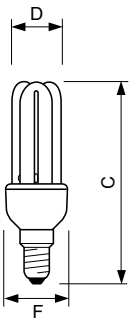

Product gegevens

Algemene informatie	
Lampvoet	E14 [E14]
Nominale levensduur	10.000 hr
Schakelcyclus	10.000
Nominale levensduur (uren)	10.000 hr
Lamptype	Compact Fluorescent Integrated
Gegevens lichttechniek	
Kleurcode	827 [CCT of 2700K]
Lichtstroom	425 lm
Kleuraanduiding	Warmwit (WW)
Kleurkwaliteit, coördinaat X (nominaal)	463
Kleurkwaliteit, coördinaat Y (nominaal)	420
Gecorreleerde kleurtemperatuur (nom)	2700 K
Lichtrendement (gespec.) (nom.)	53 lm/W

GENIE

Dimbaarheid en regelsystemen

Dimbaar	Nee
---------	-----

Eigenschappen behuizing en afmetingen

Lampvorm	Staaf
----------	-------

Keurmerken en classificaties

Kwikhoud (Hg) (max.)	2 mg
Kwikhoud (Hg) (nom.)	1,5 mg
Energieverbruik kWh/1.000 uur	8 kWh

Maatschets

Product

GENIE 8W WW E14 220-240V 1PF/6

Product	D (max)	C (max)	F (max)
GENIE 8W WW E14 220-240V 1PF/6	35,0 mm	113 mm	44,5 mm