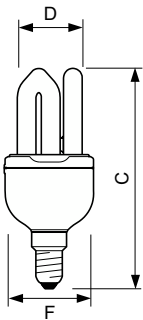

Product gegevens

Algemene informatie	
Lampvoet	E14 [E14]
Nominale levensduur	10.000 hr
Schakelcyclus	10.000
Nominale levensduur (uren)	10.000 hr
Lamptype	Compact Fluorescent Integrated
Gegevens lichttechniek	
Kleurcode	827 [CCT of 2700K]
Lichtstroom	425 lm
Kleuraanduiding	Warmwit (WW)
Kleurkwaliteit, coördinaat X (nominaal)	463
Kleurkwaliteit, coördinaat Y (nominaal)	420
Gecorreleerde kleurtemperatuur (nom)	2700 K
Lichtrendement (gespec.) (nom.)	53 lm/W

GENIE

Dimbaarheid en regelsystemen

Dimbaar	Nee
---------	-----

Eigenschappen behuizing en afmetingen

Lampvorm	Staaf
----------	-------

Keurmerken en classificaties

Kwikhoud (Hg) (max.)	2 mg
Kwikhoud (Hg) (nom.)	1,5 mg
Energieverbruik kWh/1.000 uur	8 kWh

Maatschets

Product

GENIE 8W WW E14 220-240V 1PF/6

Product	D (max)	C (max)	F (max)
GENIE 8W WW E14 220-240V 1PF/6	35,0 mm	113 mm	44,5 mm