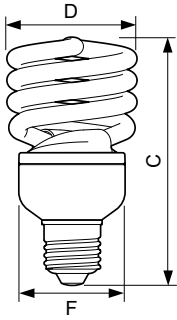

Economy Twister

Mekanik ve Muhafaza	
Lamba Biçimi	Spiral

Onay ve Uygulama	
Cıva (Hg) İçeriği (Maks)	2,5 mg
Enerji Tüketimi kWh/1000 sa.	23 kWh

Ürün Verileri	
Sipariş ürün adı	EconomyTwister 23W WW E27 220-240V 1PF/6
Tam ürün adı	EconomyTwister 23W WW E27 220-240V 1PF/6

Boyutlu çizim

Product	D (max)	C (max)	F (max)
EconomyTwister 23W WW E27 220-240V 1PF/6	61,5 mm	118,5 mm	50,5 mm