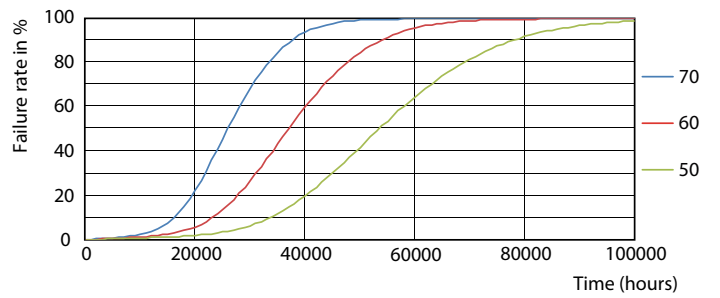

LEDtube PRO 1200mm 14W G13 2000lm