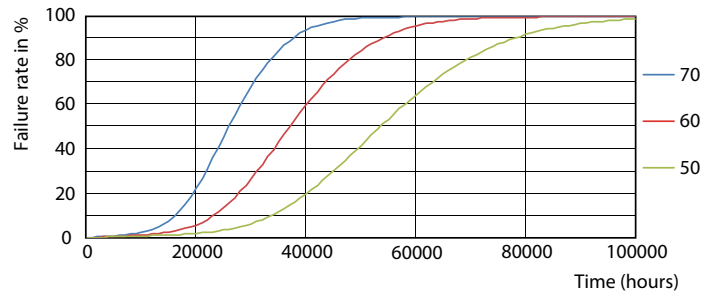

LEDtube PRO 1200mm 14W G13 2000lm