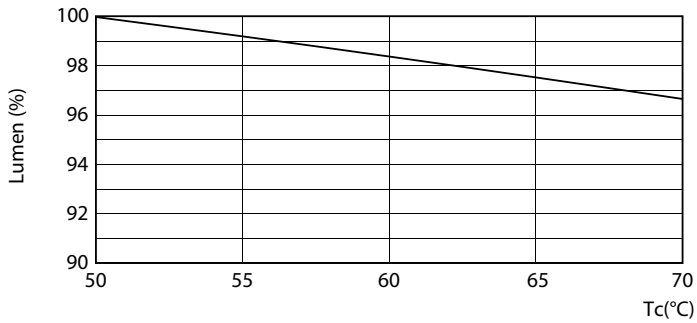

LEDtube PRO 1200mm 14W G13 2000lm

12W G13