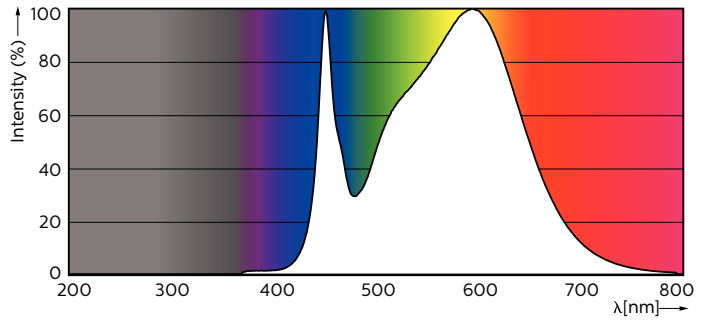

LEDtube PRO 1200mm 14W G13 840 2100lm