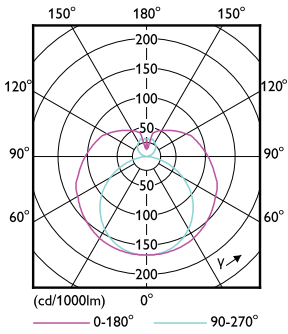

Dimensional drawing

TLED IF CorePro 8ft 3900lm FA8 3000K

Product	D1	D2	A1	A2	A3
30T8/COR/96-830/ IF39/G/FA8 10/1	25.5 mm	28 mm	2366.9 mm	2375.8 mm	2384.7 mm

Photometric data

30W FA8 830 3000K

30W FA8 830 3000K

Photometric data

Lifetime

30W FA8

30W FA8

30W FA8

30W FA8

Lifetime

30W FA8