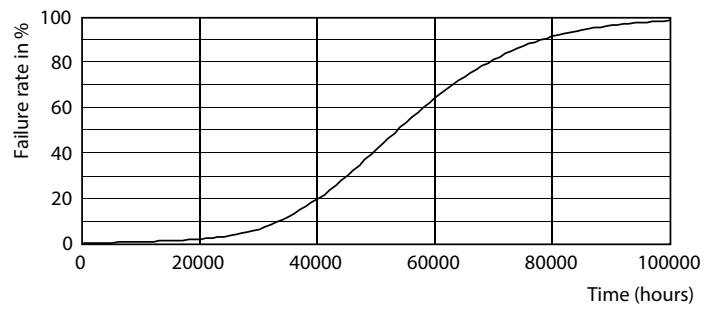

30W FA8 830 3000K

Lifetime

30W FA8

30W FA8

30W FA8

30W FA8

Lifetime

30W FA8