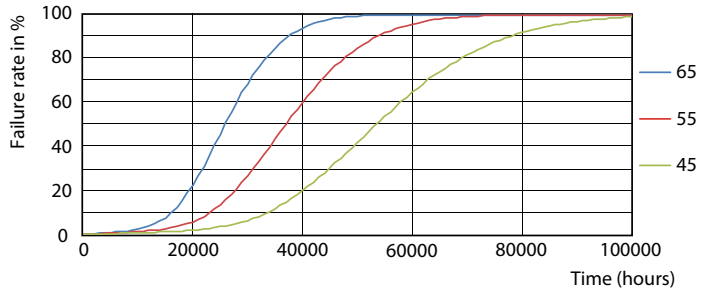

30W FA8 830 3000K

Lifetime

30W FA8

30W FA8

30W FA8

30W FA8

Lifetime

30W FA8