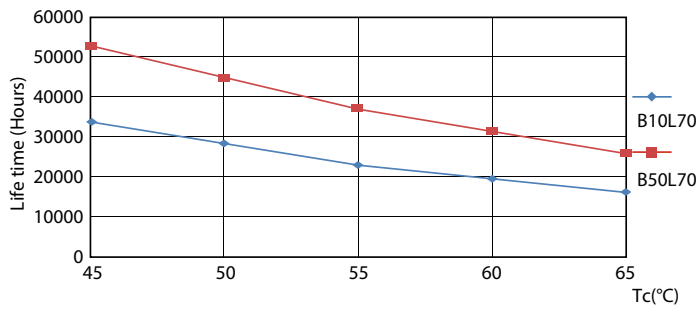

30W FA8 830 3000K

Lifetime

30W FA8

30W FA8

30W FA8

30W FA8

Lifetime

30W FA8