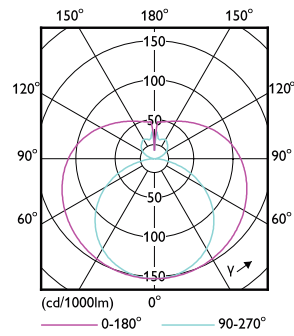

LEDtubes 1200mm T8 120-277 16W 1800lm 4000K