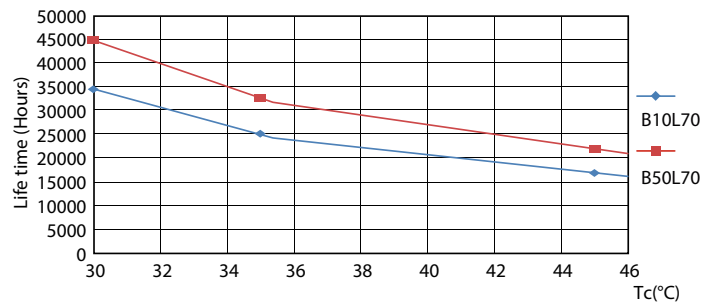

## Lifetime

LEDtubes 1200mm T8 120-277 16W 1800lm 4000K

LEDtubes 1200mm T8 120-277 16W 1800lm 4000K

LEDtubes 1200mm T8 120-277 16W 1800lm 4000K

LEDtubes 1200mm T8 120-277 16W 1800lm 4000K