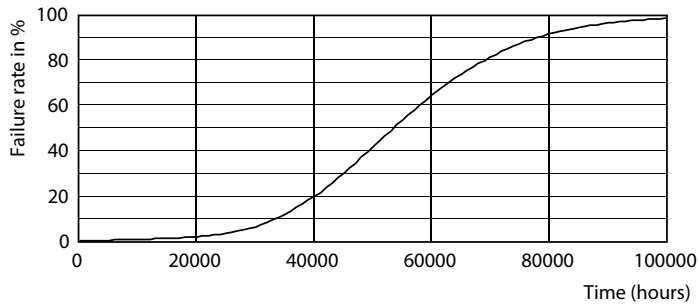

LEDtube COR 9,9W G13 1550lm

Photometric data

© 2023 Philips Lighting B.V. Page 11

LEDtube COR 9,9W G13 1600lm 850

Lifetime

Life Expectancy Diagram

LEDtube COR 9,9W 50K LumenVsTc

FailureRate