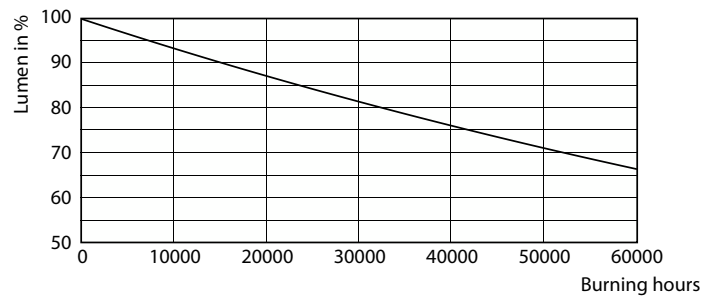

LEDtube COR 9,9W G13 1550lm

Photometric data

© 2023 Philips Lighting B.V. Page 11

LEDtube COR 9,9W G13 1600lm 850

Lifetime

Life Expectancy Diagram

LEDtube COR 9,9W 50K LumenVsTc

FailureRate