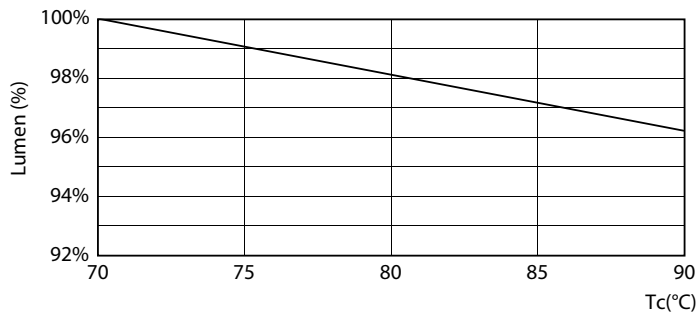

LEDtube COR 9,9W G13 1550lm

Photometric data

© 2023 Philips Lighting B.V. Page 11

LEDtube COR 9,9W G13 1600lm 850

Lifetime

Life Expectancy Diagram

LEDtube COR 9,9W 50K LumenVsTc

FailureRate