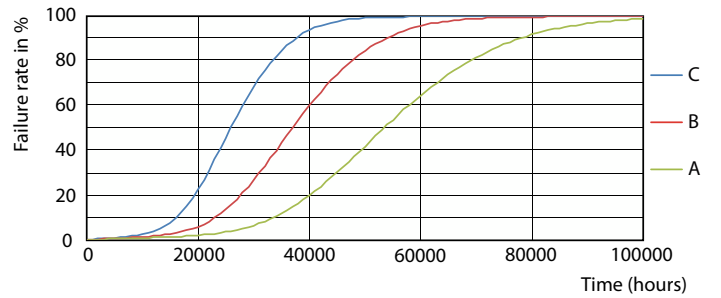

LEDtube COR 9,9W G13 1550lm

Photometric data

© 2023 Philips Lighting B.V. Page 11

LEDtube COR 9,9W G13 1600lm 850

Lifetime

Life Expectancy Diagram

LEDtube COR 9,9W 50K LumenVsTc

FailureRate