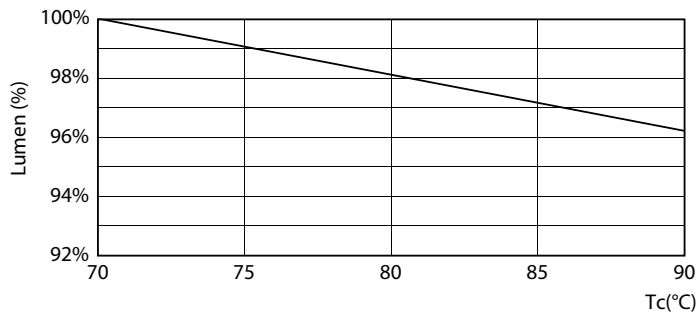

Photometric data

LEDtube COR 9,9W G13 1550lm

Lifetime

Life Expectancy Diagram

LEDtube COR 9,9W 50K LumenVsTc

FailureRate

Lumen Maintenance Diagram

T8