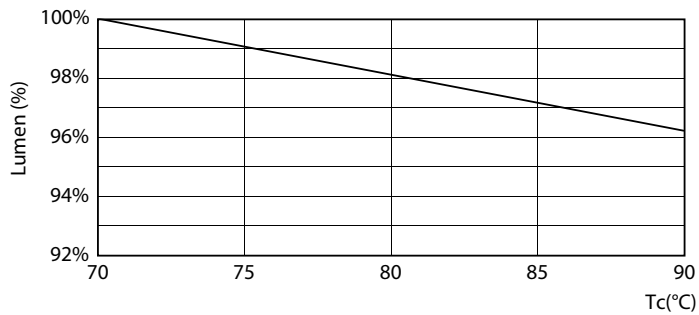

Photometric data

LEDtube COR 9,9W G13 1600lm 840

Lifetime

Life Expectancy Diagram

LEDtube COR 9,9W 50K LumenVsTc

FailureRate

Lumen Maintenance Diagram

T8