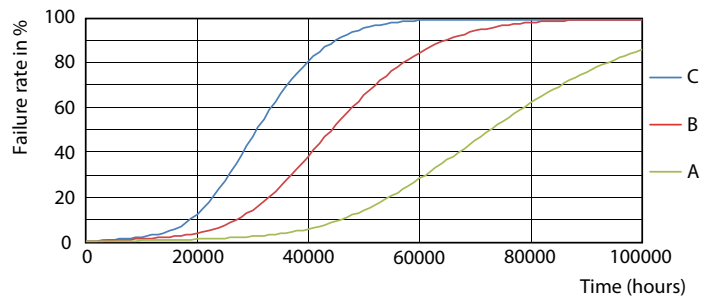

LEDtube MAS 8,9W G13 1500lm 830

Photometric data

LEDtube MAS 8,9W G13 1500lm

Lifetime

LEDtube MAS 8,9W 70K LumenVsTc

LEDtube_70K-LED

LEDtube_70K_LifetimeVsTc-LED

LEDtube_70K_FailureRate-LED