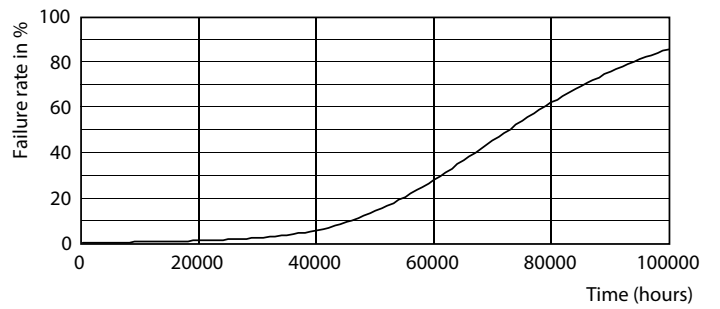

LEDtube MAS 8,9W G13 1500lm 830

Photometric data

LEDtube MAS 8,9W G13 1500lm

Lifetime

LEDtube MAS 8,9W 70K LumenVsTc

LEDtube_70K-LED

LEDtube_70K_LifetimeVsTc-LED

LEDtube_70K_FailureRate-LED